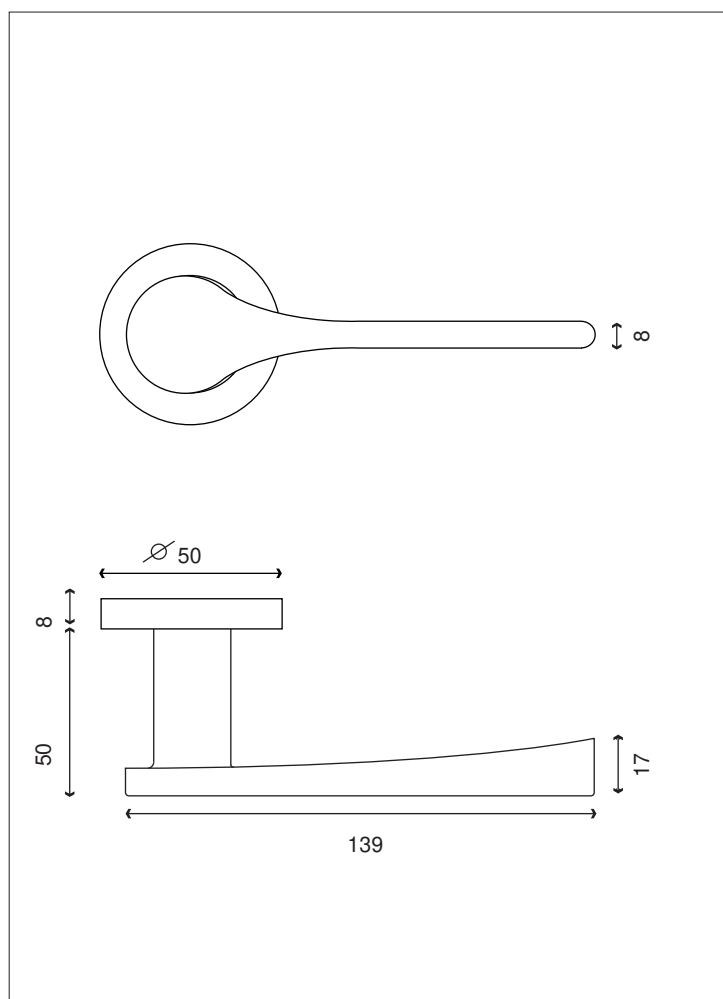

VENUS ROSACE

Gamme Déco

Inox 304

Finition **INOX Brossé**

Béquille/rosace	IN 151
 Rosace à Clé	IN 136
 Rosace Cylindre	IN 137
 Rosace Conda.	IN 138
Poignée de fenêtre VENUS O.B.	IN 151OB

GARANTIE INOX AISI 304
(non adapté aux ambiances salines)

Béquille et rosace en fonte inox massif.
Ressort de rappel

Carré de 7 et visserie fournis pour portes de 40mm
d'épaisseur

Poignée OB coordonnée

26.11.15