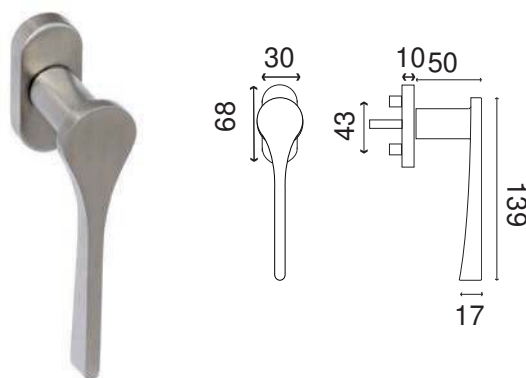

VENUS ROSACE

Gamme Déco

Inox 304

Finition **INOX Brossé**

Béquille/rosace	IN 151
 Rosace à Clé	IN 136
 Rosace Cylindre	IN 137
 Rosace Conda.	IN 138
Poignée de fenêtre VENUS O.B.	IN 151OB

GARANTIE INOX AISI 304
(non adapté aux ambiances salines)

Béquille et rosace en fonte inox massif.
Ressort de rappel

Carré de 7 et visserie fournis pour portes de 40mm
d'épaisseur

Poignée OB coordonnée

26.11.15