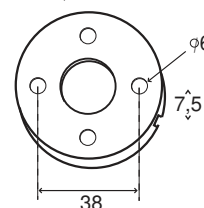

GARANTIE INOX AISI 304  
(non adapté aux ambiances salines)

Béquille à section ronde finition brillante aux extrémités, finition brossée au centre.

Ressort de rappel

Carré de 7 et visserie fournis pour portes de 40mm d'épaisseur

Rosaces de fonction rondes en inox brossé .  
Rosace clipsée sur sous-construction (vis fournies)

Rosace INOX  
ø 53

Sous-construction métal  
ø 51,5

Poignée OB coordonnée