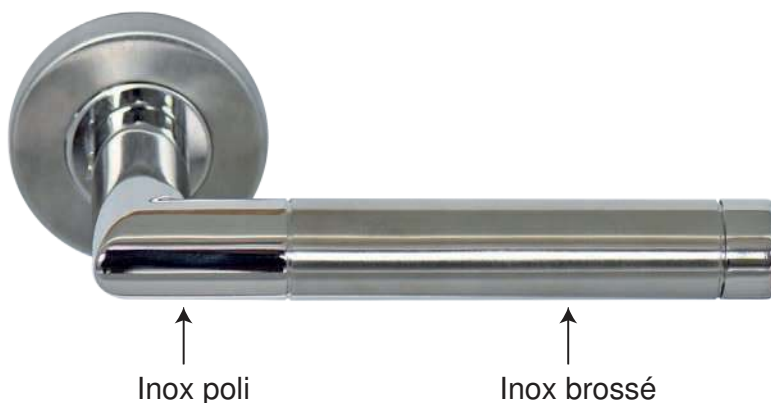

# LISTRAC

Gamme Déco

Inox 304  
Finition

-  Béquille/rosace IN156
-  Rosace Cylindre IN120
-  Rosace à Clé IN121
-  Rosace Condamnation IN124
-  Rosace Conda Voyant IN123
-  Rosace Borgne IN122
- 
-  Poignée de fenêtre LISTRAC O.B. IN 156OB

GARANTIE INOX AISI 304  
(non adapté aux ambiances salines)

Béquille à section ronde finition brillante aux extrémités, finition brossée au centre.

Ressort de rappel

Carré de 7 et visserie fournis pour portes de 40mm d'épaisseur

Rosaces de fonction rondes en inox brossé .  
Rosace clipsée sur sous-construction (vis fournies)

Rosace INOX  
ø 53

Sous-construction métal  
ø 51,5

Poignée OB coordonnée