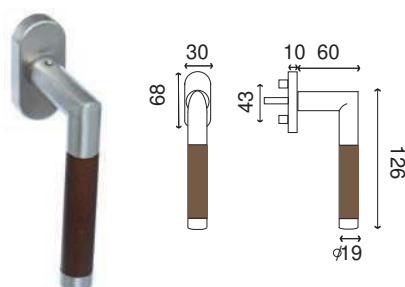

Poignée OB coordonnée