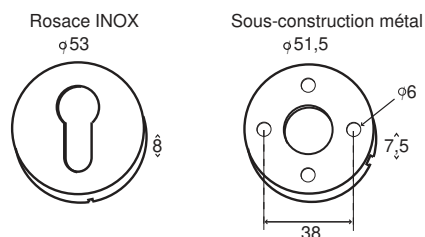

SAUTERNES ROSACE

Gamme Déco

Inox 304

Finition **INOX Brossé**

Wengé

Béquille/rosace Bois Wengé IN109W

	Rosace Cylindre	IN 120
	Rosace à Clé	IN 121
	Rosace Condamnation	IN 124
	Rosace Conda.Voyant	IN 123
	Rosace Borgne	IN 122

Poignée de fenêtre
SAUTERNES O.B. Bois Wengé IN109WOB

GARANTIE INOX AISI 304
(non adapté aux ambiances salines)

- Poignée sur rosace ronde avec ressort de rappel.
- Carré de 7 et visserie fournis pour portes de 40mm d'épaisseur
- Rosaces de fonction rondes en inox finition brossé mat .
Rosace clipsée sur sous-contruction (vis fournies)