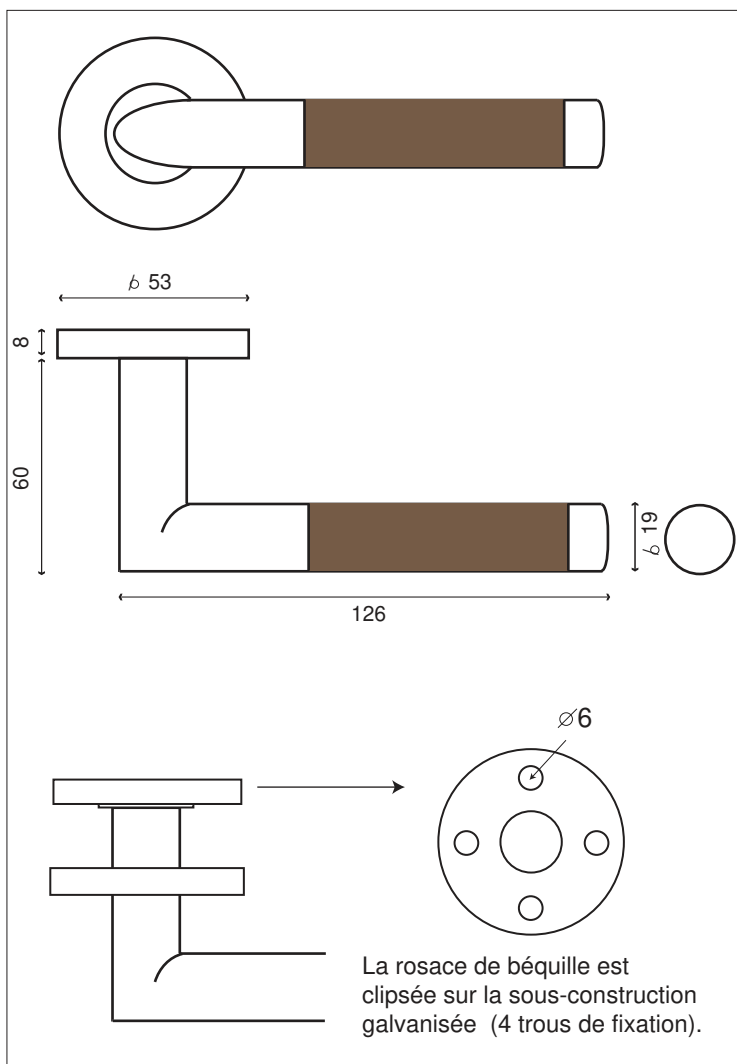

SAUTERNES ROSACE

Gamme Déco

Inox 304

Finition **INOX Brossé**

Wengé

Béquille/rosace Bois Wengé IN109W

	Rosace Cylindre	IN 120
	Rosace à Clé	IN 121
	Rosace Condamnation	IN 124
	Rosace Conda.Voyant	IN 123
	Rosace Borgne	IN 122

Poignée de fenêtre
SAUTERNES O.B. Bois Wengé IN109WOB

GARANTIE INOX AISI 304
(non adapté aux ambiances salines)

- Poignée sur rosace ronde avec ressort de rappel.
- Carré de 7 et visserie fournis pour portes de 40mm d'épaisseur
- Rosaces de fonction rondes en inox finition brossé mat .
Rosace clipsée sur sous-contruction (vis fournies)

Poignée OB coordonnée

05.03.19