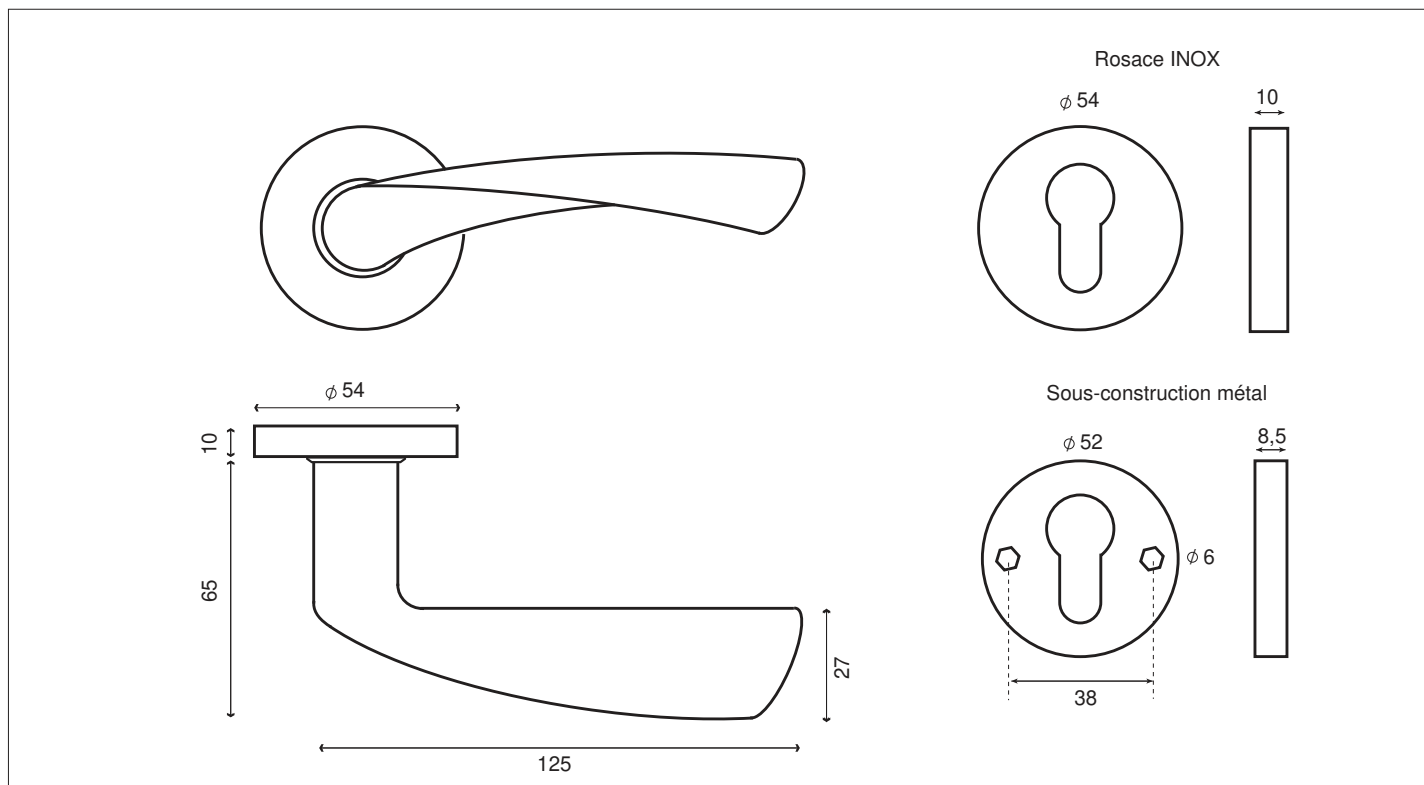

ST MACAIRE ST

Inox 304

Finition **INOX Brossé**

Béquille/rosace	IN 115ST
Rosace Cylindre	IN165
Rosace à Clé	IN166
Rosace Condamnation	IN167
Rosace Conda Voyant	IN167VO
Rosace Borgne	IN168

- Poignée de porte en inox avec ressort de rappel
- Rosaces inox usinées , sous-construction galva
- Carré à chambre de 7 x 120mm
- Vis BTR avec frein filet
- Visserie fournie pour portes de 40mm d'épaisseur
(nous consulter pour changement de visserie)