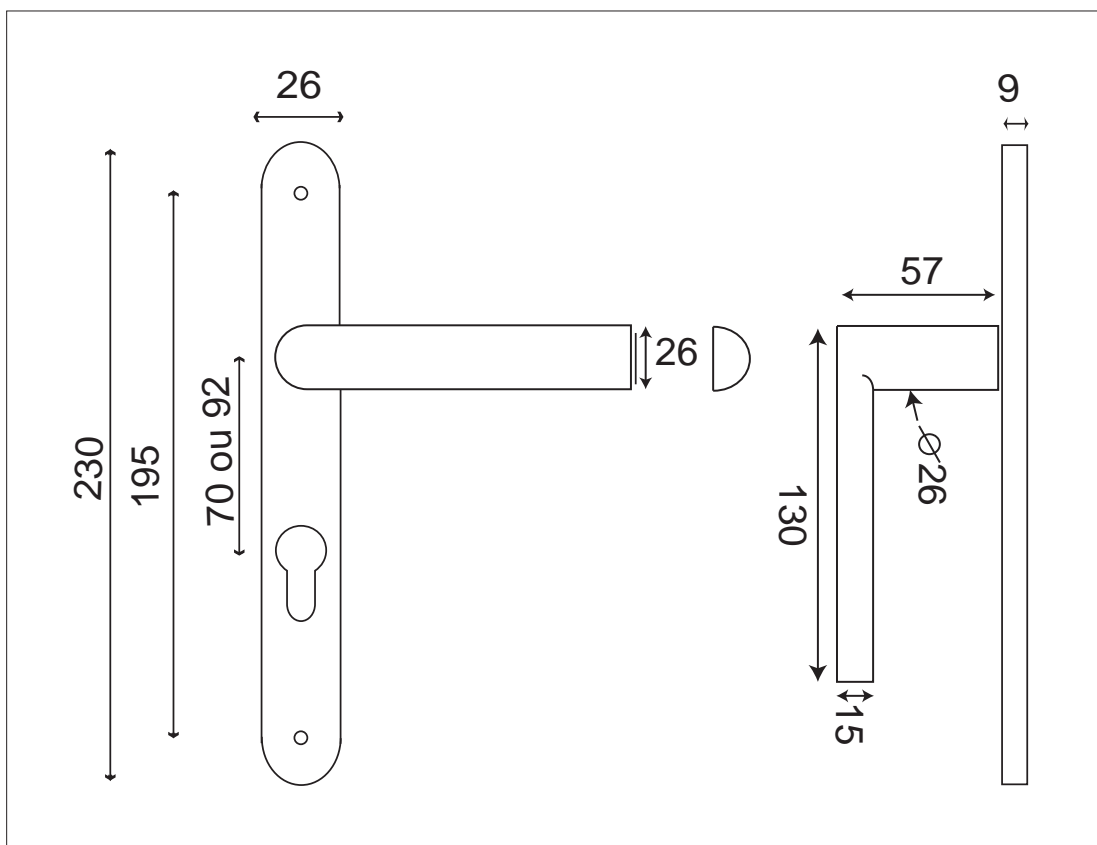

# BASTIDE 26

INOX BROSSE MAT

 Cylindre Entraxe 70 IN180R70E  
Entraxe 92 IN180R92E

- Fourreau compensateur de 7 à 8 fourni
- Ensemble vendu à la paire.

20/10/19