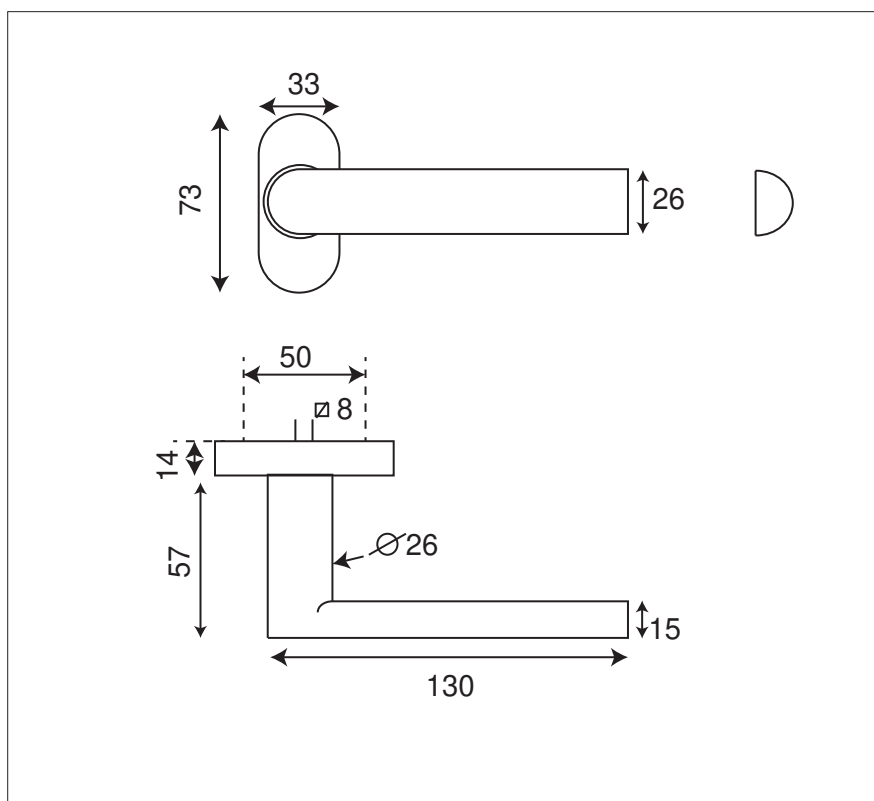

# BASTIDE RENFORCÉE

Inox 304

Finition **INOX Brossé**

<b>Pomerol Ovale renforcée</b>	IN180OVR
  Rosace ovale avec protecteur de cylindre livrée avec rosace ovale cylindre	IN130HS

Rosace renforcée pour menuiseries épaisses

**Rosace ovale avec protecteur de cylindre**

Protecteur de cylindre anti-perçage ; permet un dépassement du cylindre de 12 mm de la porte

**Poignées double emploi :  
Poignée OV pour les portes  
Poignée pour fenêtres coulissantes Aluminium**

*Ce modèle robuste a une sous-construction en fonte et nylon spécialement adaptée aux menuiseries en alu.  
Ressort dans les 2 sens, poignée avec relevage.  
Carré de 8 / ea. 50 mm*

27.06.17