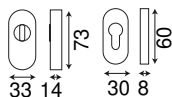

**Rosace ovale avec protecteur de cylindre**

Protecteur de cylindre anti-perçage ; permet un dépassement du cylindre de 12 mm de la porte

**Poignées double emploi :  
Poignée OV pour les portes  
Poignée pour fenêtres coulissantes Aluminium**

*Ce modèle robuste a une sous-construction en fonte et nylon spécialement adaptée aux menuiseries en alu.  
Ressort dans les 2 sens, poignée avec relevage.  
Carré de 8 / ea. 50 mm*

27.06.17