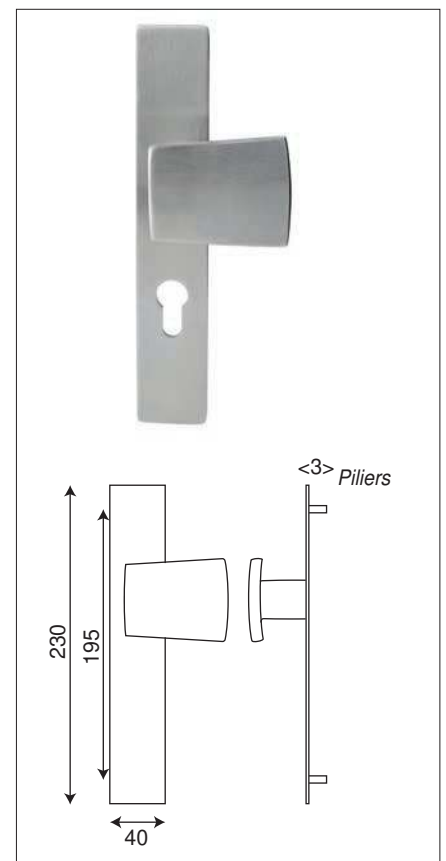

NEW PYLA Plaque

Inox 304

Finition **INOX Brossé**

BDC	Bec de cane	IN170C-B
	Clé	IN170C-CL
	Cylindre	IN170C-CI
	Condamnation	IN170C-CO

Ensemble Palière THOR-NEW PYLA

	Cylindre	IN170C-CIP *
BDC	Bec de cane	IN170C-BP *

* préciser le sens Droite/Gauche

- Béquille avec ressort de rappel sur plaque BDC, Clé L et Conda, avec piliers et sans ressort sur Clé I.
- Carré de 7 et visserie fournis pour portes de 40mm d'épaisseur