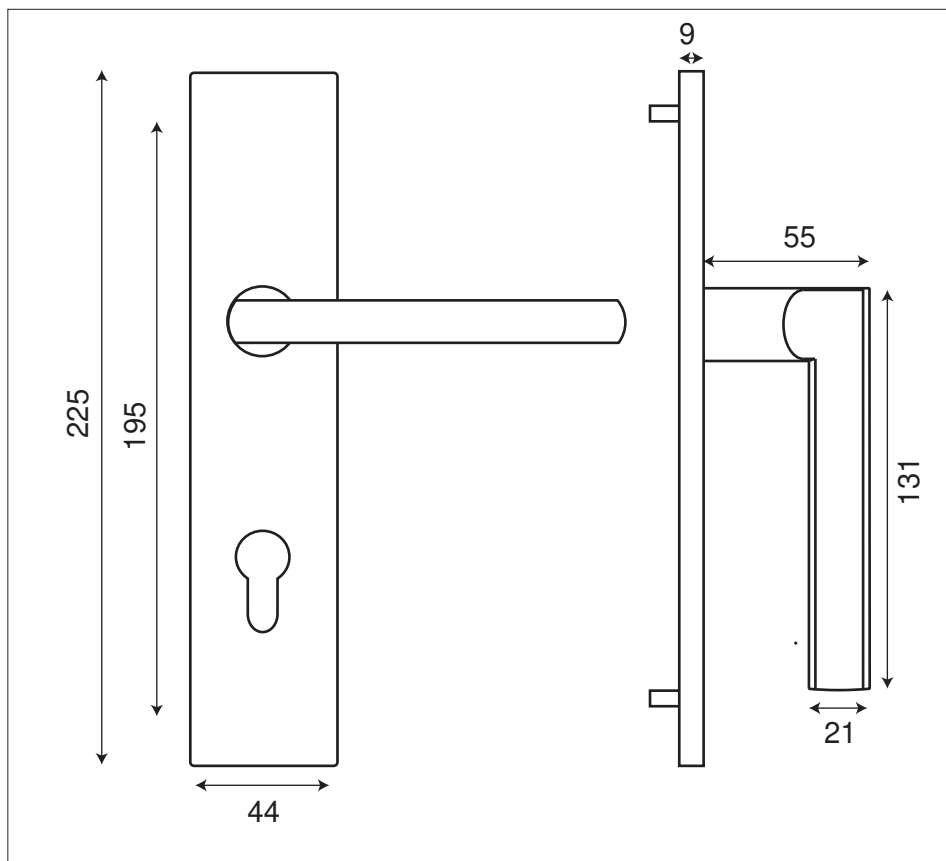

NEW PYLA Plaque

Inox 304

Finition **INOX Brossé**

BDC	Bec de cane	IN170C-B
	Clé	IN170C-CL
	Cylindre	IN170C-CI
	Condamnation	IN170C-CO

Ensemble Palière THOR-NEW PYLA

	Cylindre	IN170C-CIP *
BDC	Bec de cane	IN170C-BP *

* préciser le sens Droite/Gauche

- Béquille avec ressort de rappel sur plaque BDC, Clé L et Conda, avec piliers et sans ressort sur Clé I.
- Carré de 7 et visserie fournis pour portes de 40mm d'épaisseur