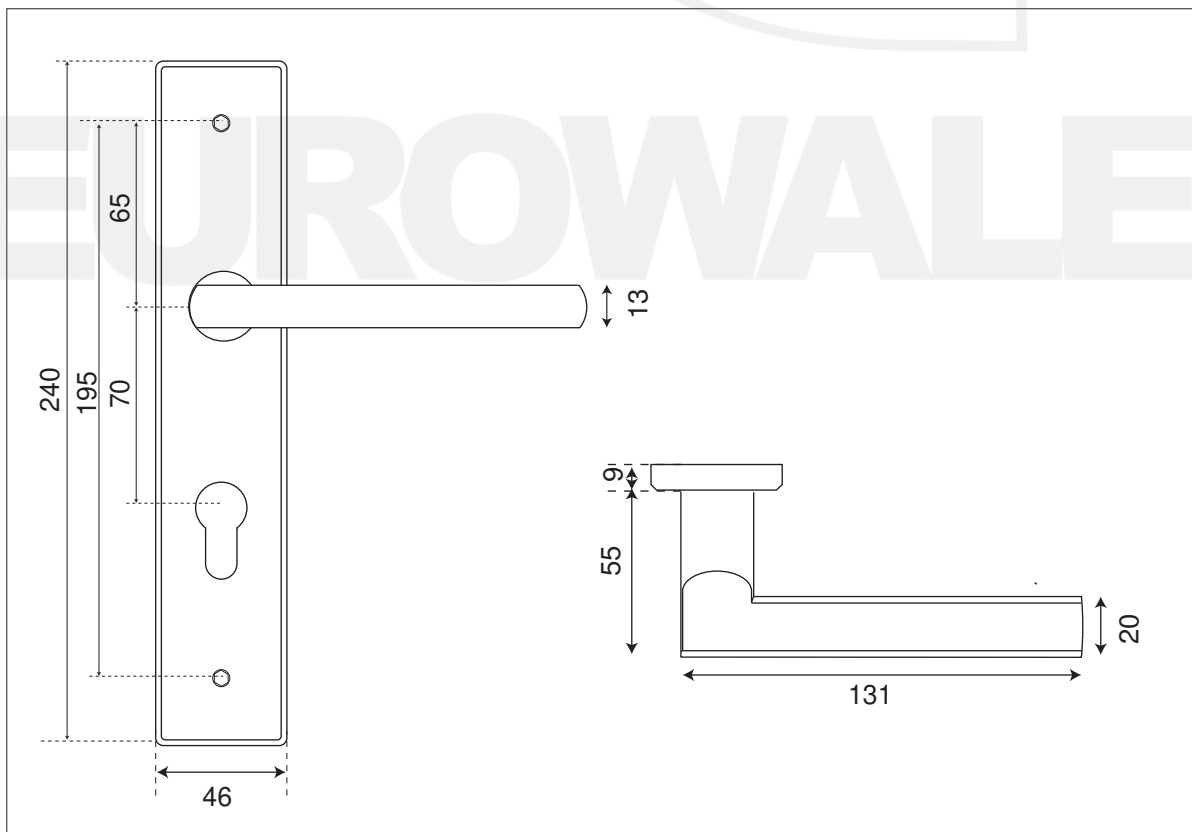

NEW PYLA PRESTIGE

Gamme Déco

Inox 304

Réf. INPL02-NEWPYLA

Esthétique

Une grande plaque décorative biseautée en harmonie avec la poignée

Robuste et sécurisante

L'ensemble en inox 304 inoxydable est composé d'une plaque en fonte massive (de 2mm d'épaisseur) qui assure la solidité du modèle, renforcée par les vis de 5mm tête 6 pans non visibles pour garantir la sécurité extérieure.

Pratique en rénovation

La plaque surdimensionnée (46x240mm) permet d'éviter les reprises de peinture et de cacher d'anciennes traces

Plaque biseautée

Douilles tête plate pour plus de sécurité

Poignée à section rectangulaire sans ressort de rappel, sur plaque biseautée en fonte massive de 2mm d'épaisseur qui assure la solidité du modèle, renforcée par les vis de 5mm tête 6 pans non visibles pour garantir la sécurité extérieure carré de 7mm, pour portes de 40 à 65mm (à spécifier)