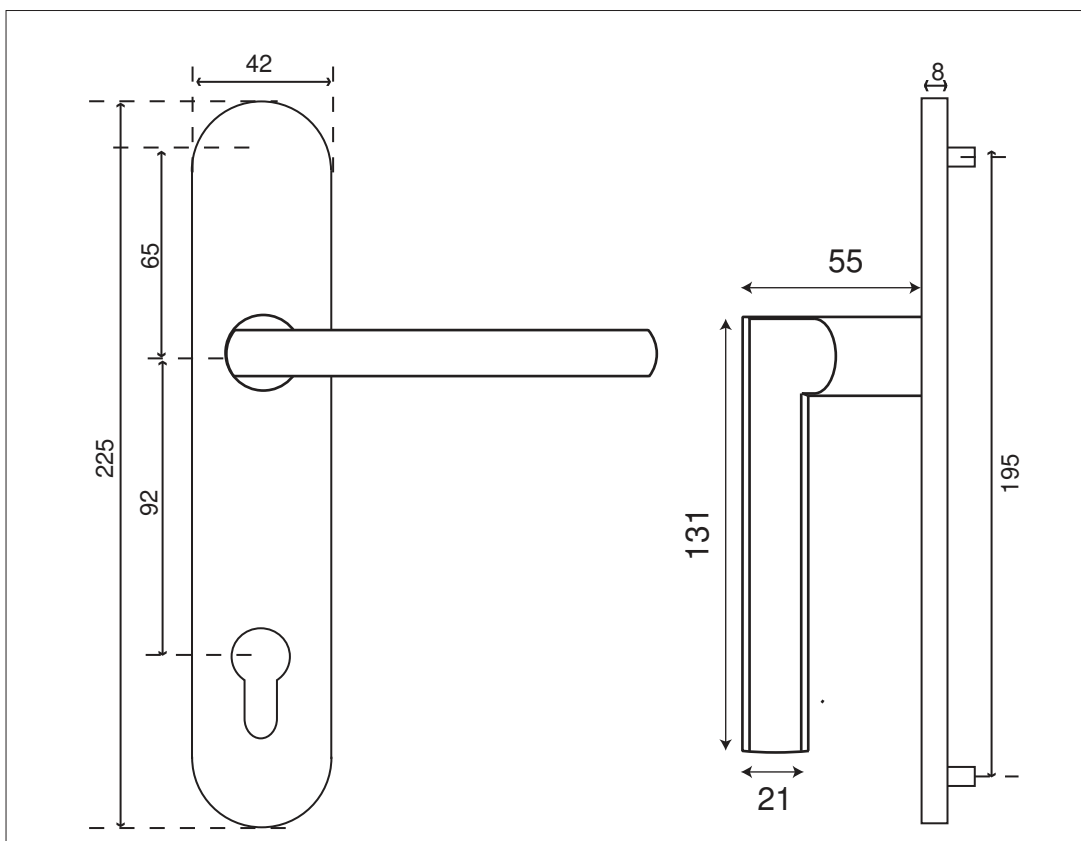

NEW PYLA PLAQUE EA 92

Inox 304

Finition **INOX Brossé**

Réf IN170R92*

* Préciser le sens Droite ou Gauche

Carré de 8 et visserie fournis pour portes de 40 à 60 mm d'épaisseur .

Pour toute autre épaisseur de porte , nous consulter

Ensemble spécialement conçu pour les portes d'entrée
Plaque renforcée
Pas de ressort de rappel
Assemblage par vis sur piliers taraudés

13.03.19

28 rue des Berles 33 185 LE HAILLAN - FRANCE
Tél:(0033)05.56.95.87.57 Fax:(0033)05.56.70.02.39 E-mail:direction@eurowale.fr