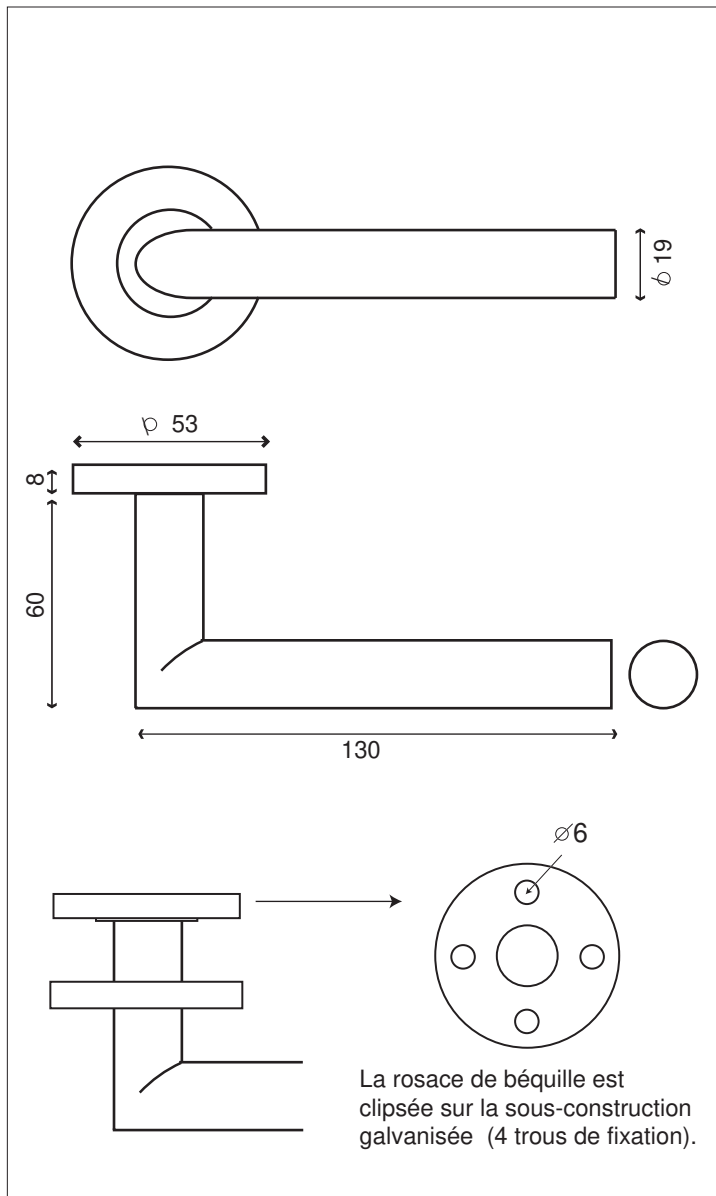

# POMEROL ROSACE STANDARD

Inox 304

Finition **INOX Brosse**

Béquille/rosace	IN104
 Rosace Cylindre	IN120
 Rosace à Clé	IN121
 Rosace Condamnation	IN124E
 Rosace Conda. Voyant	IN123E
 Rosace Borgne	IN122
 Rosace Batteuse $\varnothing 20$	IN125

**GARANTIE INOX AISI 304**  
(non adapté aux ambiances salines)

- Poignée sur rosace ronde avec ressort de rappel.

- Vendue à la paire avec rosaces de béquilles (vis inox fournies).

- Rosaces de fonction rondes en inox finition brossé mat.  
Rosace clipsée sur sous-contruction (vis fournies)