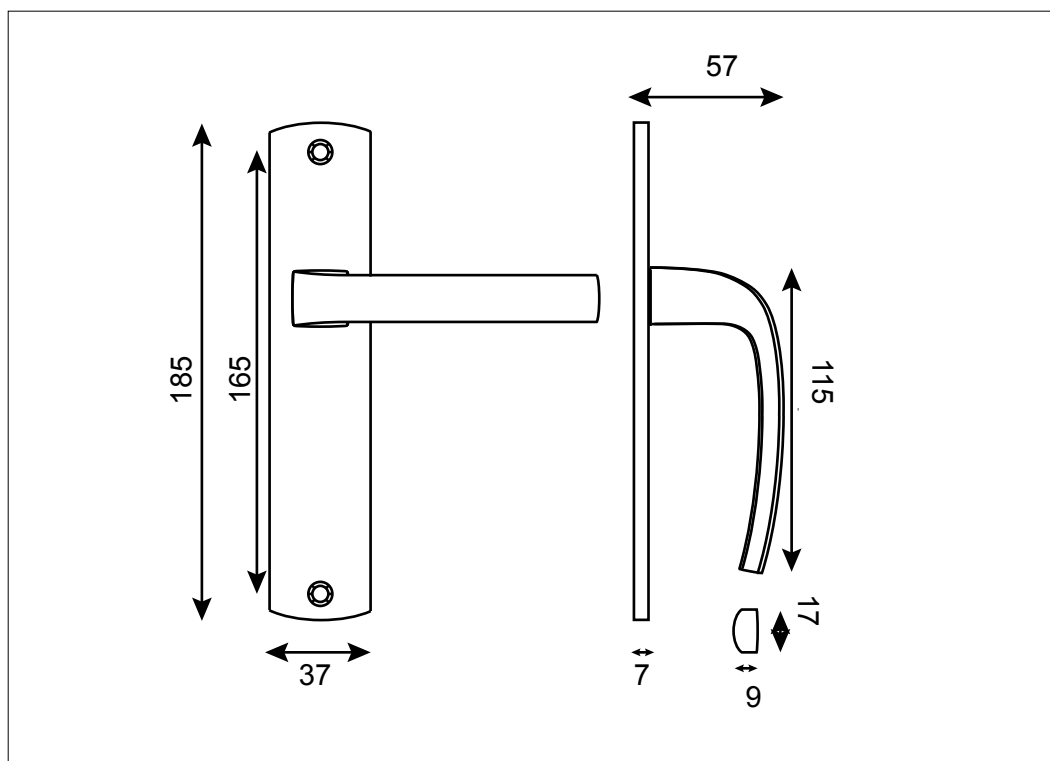

LOFT 165

Gamme Éco

Aluminium

Finition **Aluminox**

BDC	Bec de cane	010291
○	Clé	010292
⊗	Cylindre	010293
⊗○	Condamnation	010294

- Béquille sur petite plaque emboutie, ea. de fixation 165 mm, sans ressort de rappel.
- Carré de 7 et visserie fournis pour portes de 40mm d'épaisseur