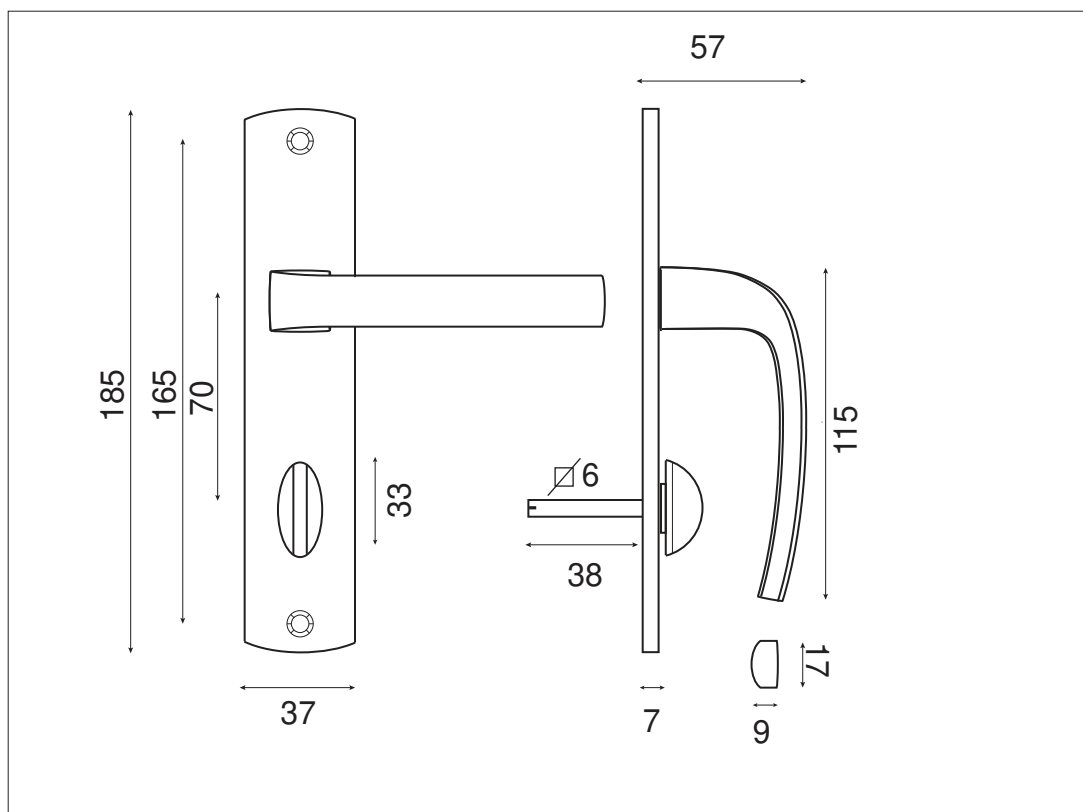

LOFT NOIRE 165

Gamme Éco

Aluminium

Finition **Noir Mat**

Petite plaque ea.165

BDC	Bec de cane	010291NO
○	Clé	010292NO
○	Cylindre	010293NO
⊕○	Condamnation	010294NO

Une finition et
une forme
actuelles

Une pose plus
rapide que les
ensembles sur
rosaces

Un tarif économique pour
un ensemble de qualité

Béquille sur petite plaque emboutie, ea. de fixation 165 mm, sans ressort de rappel.

Carré et visserie fournis pour portes de 40mm d'épaisseur.
Carré 7x105mm / 2 vis noires 4x45 / 2 douilles noires