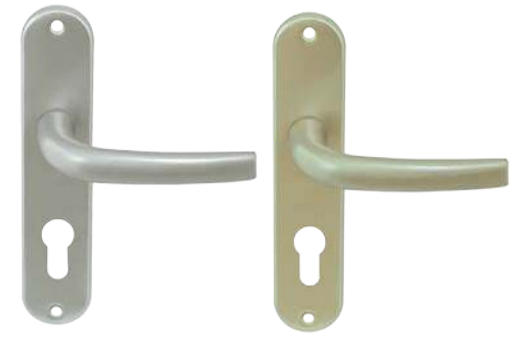

# LISBONNE 165

Aluminium

Finitions **Noir** NO  
 Argent AR  
 Champagne CH

Nouveauté

**Commande Minimum :**  
 (pas de commande à l'unité)  
**B** par Boite de 10 paires  
**C** par Carton de 50 paires

BDC	Bec de cane	010261 NO	010261 AR	010261 CH
	Clé	010262 NO	010262 AR	010262 CH
	Cylindre	010263 NO	010263 AR	010263 CH
	Condamnation	010264 NO	010264 AR	010264 CH

Béquille sur petite plaque emboutie, entraxe de fixation 165mm , sans ressort de rappel.  
 Carré de 7 et visserie fournis pour portes de 40mm d'épaisseur

20.09.21