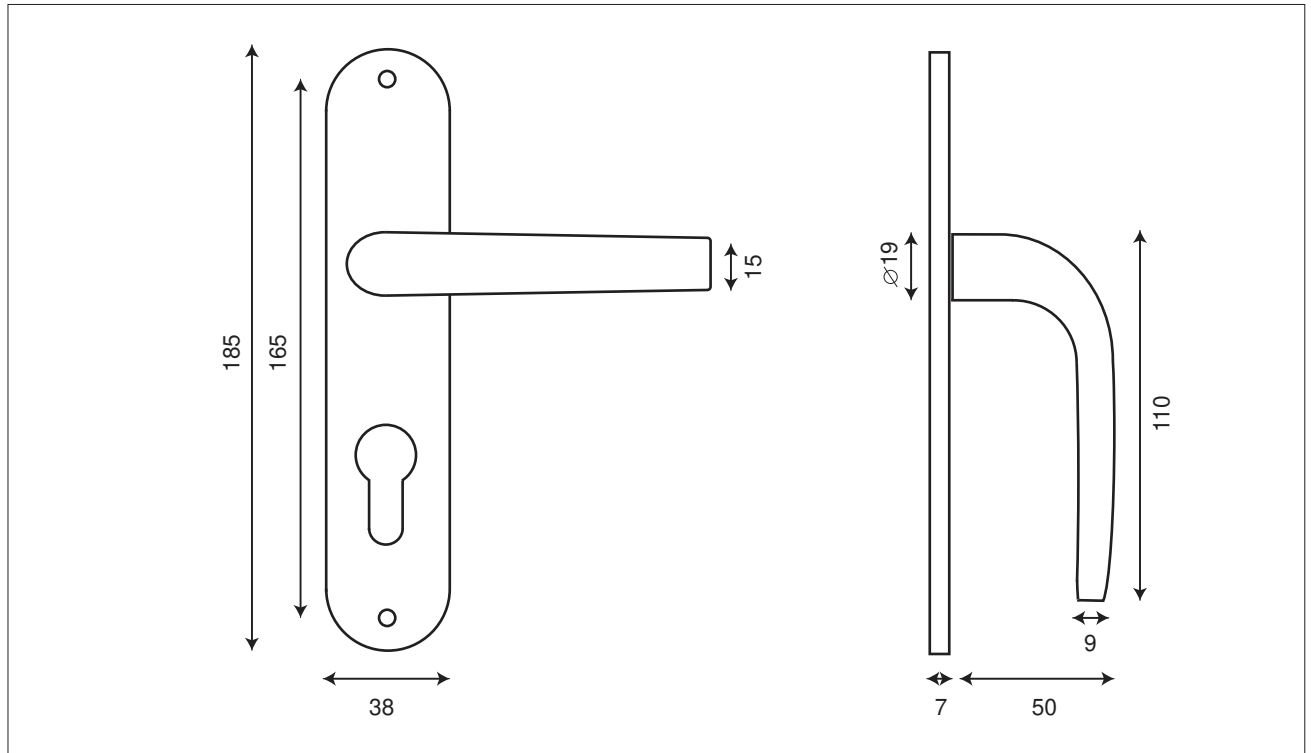

# LISBONNE 165

Aluminium

Finitions **Noir** NO  
 Argent AR  
 Champagne CH

Nouveauté

**Commande Minimum :**  
 (pas de commande à l'unité)  
**B** par Boite de 10 paires  
**C** par Carton de 50 paires

BDC	Bec de cane	010261 NO	010261 AR	010261 CH
	Clé	010262 NO	010262 AR	010262 CH
	Cylindre	010263 NO	010263 AR	010263 CH
	Condamnation	010264 NO	010264 AR	010264 CH

Béquille sur petite plaque emboutie, entraxe de fixation 165mm , sans ressort de rappel.  
 Carré de 7 et visserie fournis pour portes de 40mm d'épaisseur

20.09.21