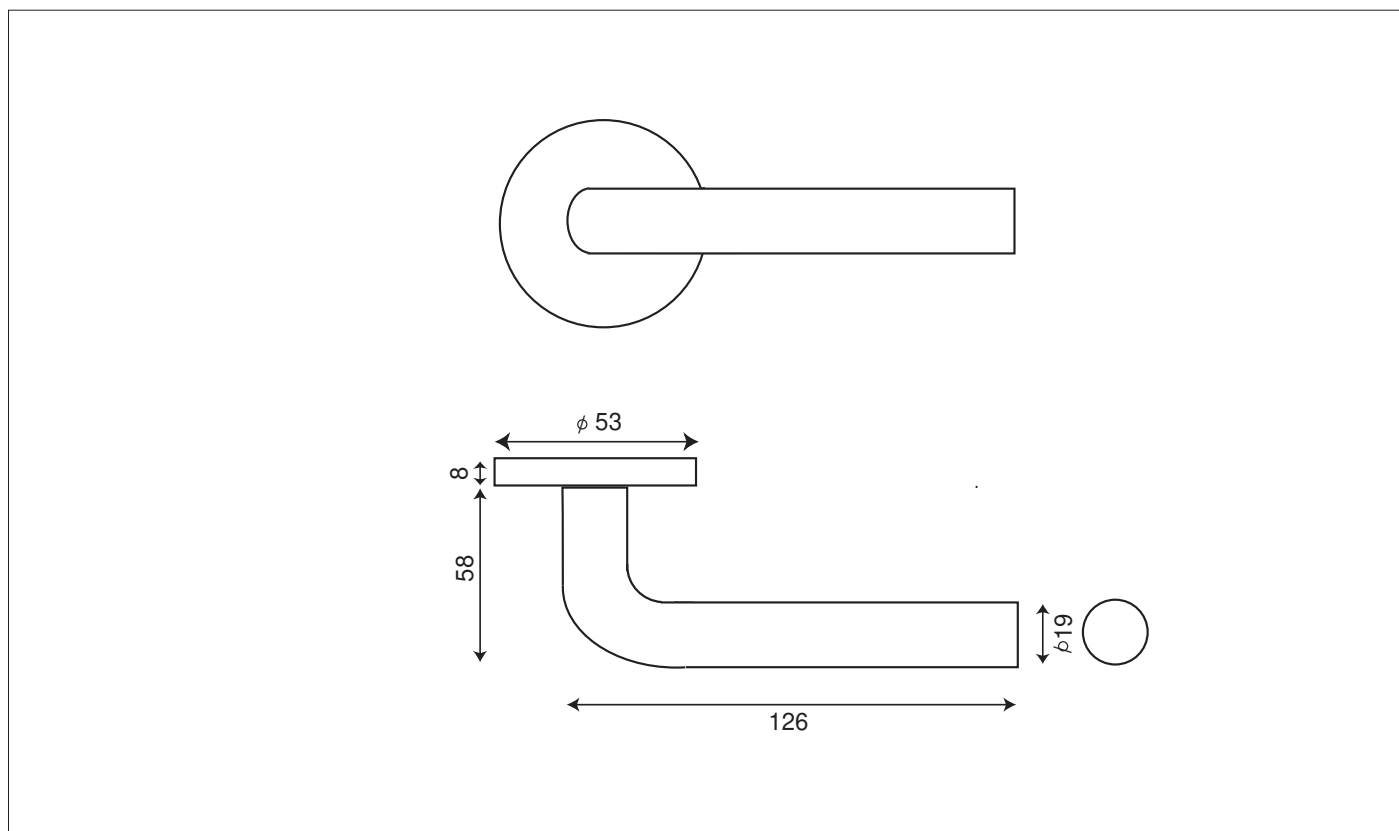

MARGAUX ROSACE *Inox*

Inox 304

Finition **INOX Brossé**

	Béquille/rosace	IN101
	Rosace Cylindre	IN120
	Rosace à Clé	IN121
	Rosace Condamnation	IN124E
	Rosace Conda.Voyant	IN123E
	Rosace Borgne	IN122
	Rosace Batteuse $\varnothing 20$	IN125

- Poignée sur rosace ronde avec ressort de rappel.
- Rosace béquille clipsée sur la sous-construction galvanisée (6 trous de fixation)
- Carré de 7 et visserie fournis pour portes de 40mm d'épaisseur
- Rosaces de fonction rondes en inox finition brossé mat à clipser