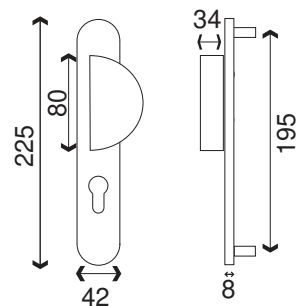

Poignée réversible

18.11.21