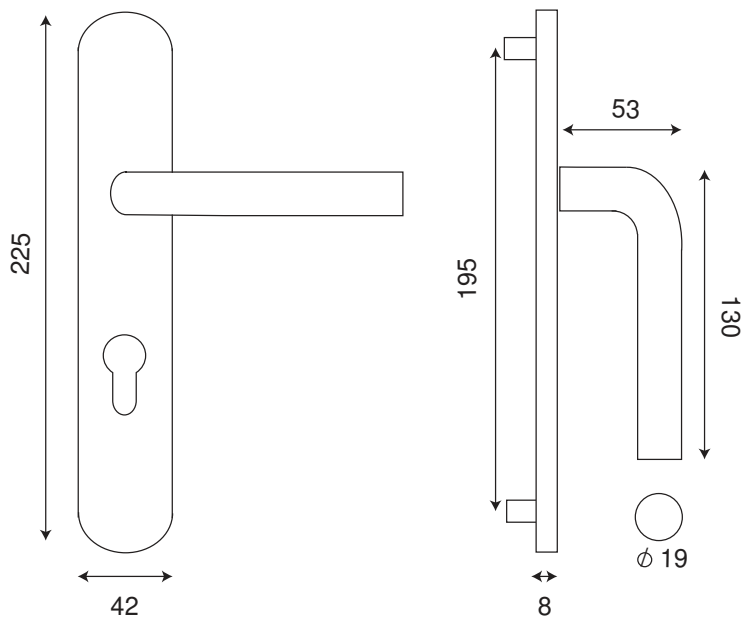

MARGAUX 195

Aluminium

Finitions **Chrome Perle** CP

Poignée/plaque 195

Chrome Perle CP

BDC	Bec de cane	010811CP
	Clé	010812CP
	Cylindre	010813CP
	Condamnation	010814CP
	Conda. Voyant	010814CPVO

Ensemble palière DEMI-LUNE

Chrome Perle CP

	Cylindre	010813PCP
BDC	Bec de cane	010811PCP

Assemblage par vis sur piliers taraudés

Béquille sur rosace avec ressort de rappel ; sans ressort de rappel sur plaque

Carré de 7 et visserie fournis pour portes de 40mm d'épaisseur