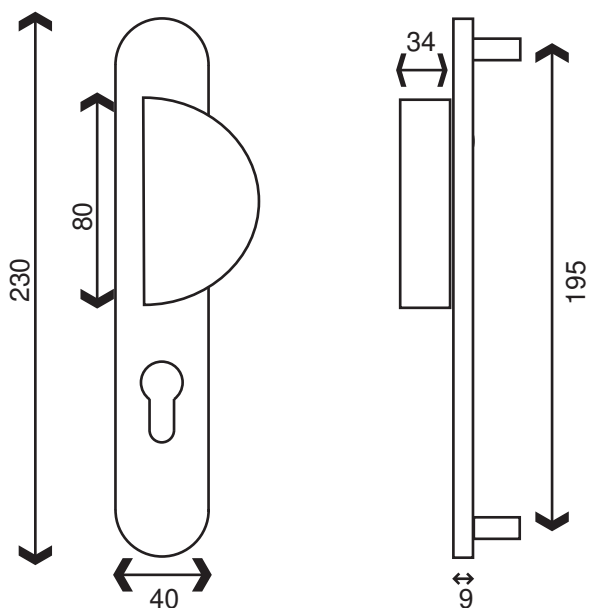

PALIÈRE DEMI-LUNE SEULE ou DOUBLE

Aluminium

Finitions **Chrome Perle** CP

Finition Inox F9

Palière seule

BDC Bec de cane 010235B CP
Cylindre 010235 CP/F9

Ensemble Double Palière

Cylindre 010235 DCP/DF9

Assemblage par vis
relieuses sur piliers taraudés

La palière seule peut être coordonnée à nos ensembles alu ea.195
Carré de 7 et visserie fournis pour portes de 40mm d'épaisseur
Poignée réversible

22.06.17