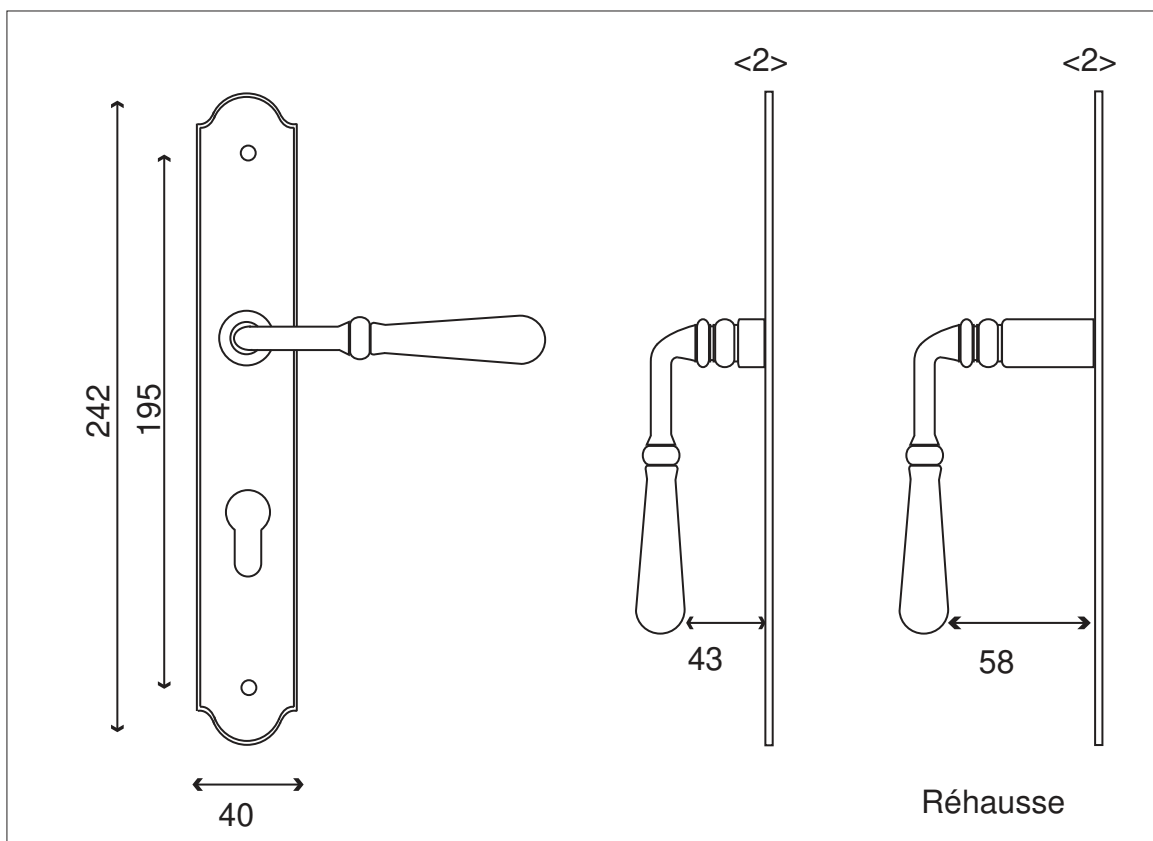

BEYNAC

FONCTION

FER PATINE

NOIR

| | | |
|----------------|------------|-----------|
| BEC DE CANE | 01 0401FP | 01 0401N |
| CLE L | 01 0402FP | 01 0402N |
| CLE I | 01 0403FP | 01 0403N |
| CLE I REHAUSSE | 01 0403RFP | 01 0403RN |
| CONDAMNATION | 01 0404FP | 01 0404N |

VIEU LAITON

LAITON
POLI VERNI

| | | |
|--------------|-----------|-----------|
| BEC DE CANE | 01 0401VL | 01 0401LP |
| CLE L | 01 0402VL | 01 0402LP |
| CLE I | 01 0403VL | 01 0403LP |
| CONDAMNATION | 01 0404VL | 01 0404LP |

- Béquille sans ressort de rappel sur grande plaque fine de 2mm d'épaisseur
- Carré de 7mm et visserie fournis pour portes de 40mm d'épaisseur