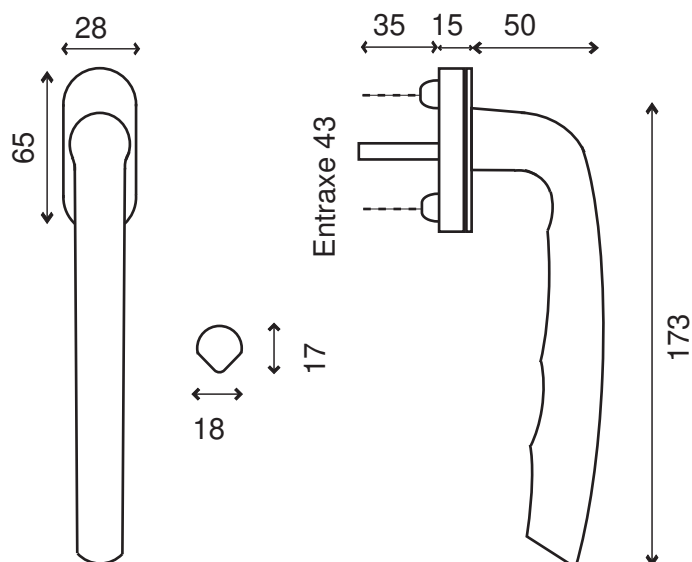

LILAS OB LONGUE

Poignée pour porte coulissante

Aluminium

Blanc

Réf. 010257BL

Carré de 7 et visserie fournis

Base renforcée

13.01.15