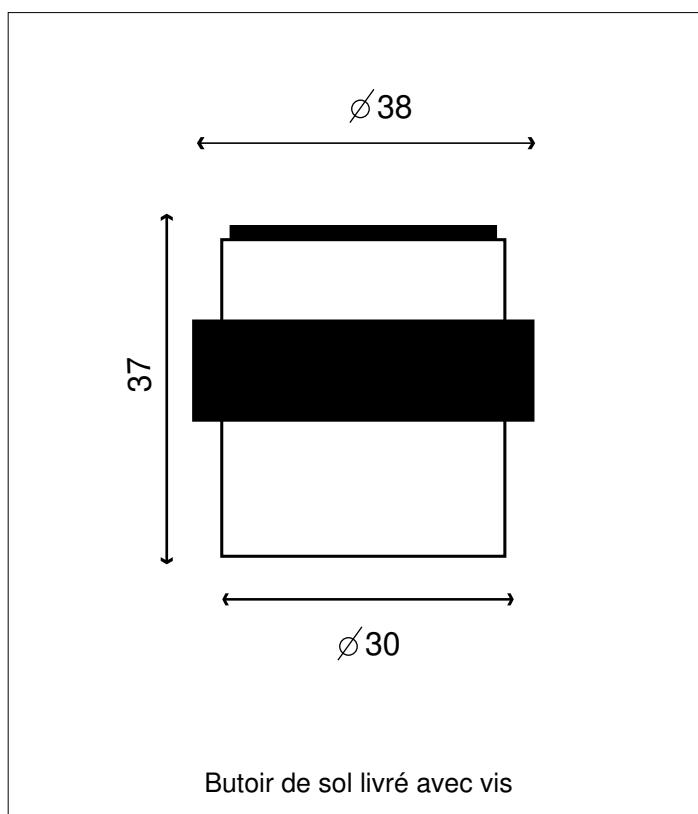

# BUTOIR ALU STANDARD

**Noir Mat**

Réf. 080405NO

06.10.20