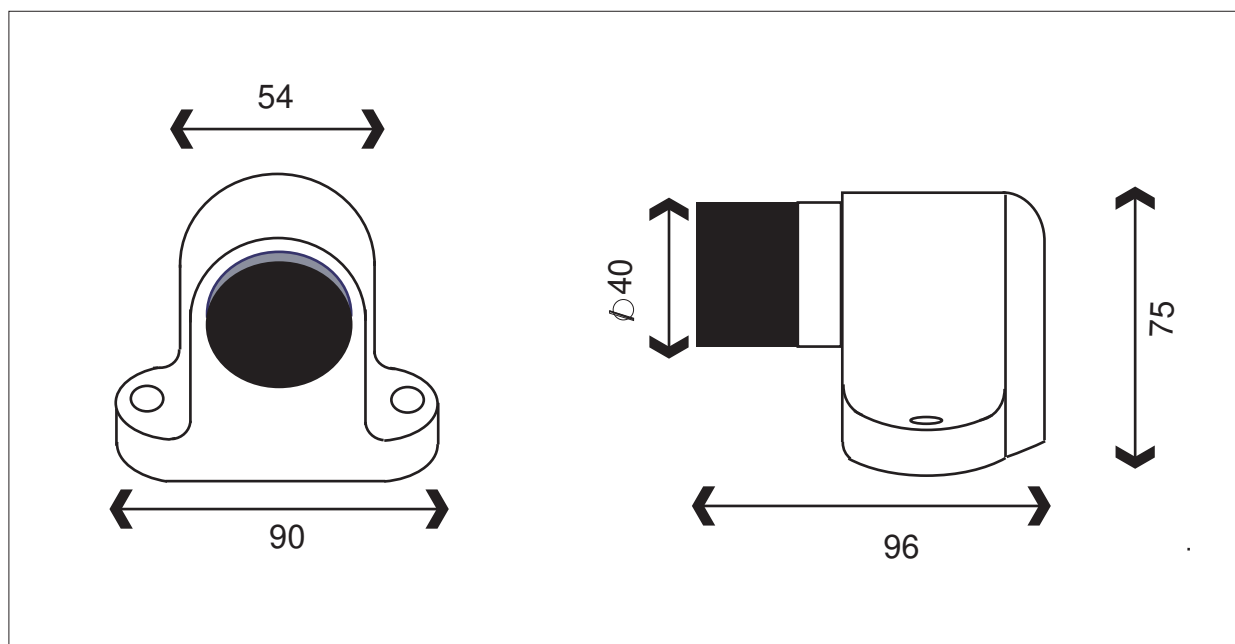

BUTOIRS A RESSORT avec platine anti-arrachage

Pour portes lourdes < 80kg

Aluminium

GRIS	08 0601
NOIR	08 0601NO
BLANC	08 0601BL
EMBOUT	08 0600

EMBOUT BUTEE RESSORT

RENFORT

Renfort fixé au sol pour plus de solidité

Cette pièce permet de renforcer la liaison au sol par un troisième point de fixation.

12.06.17