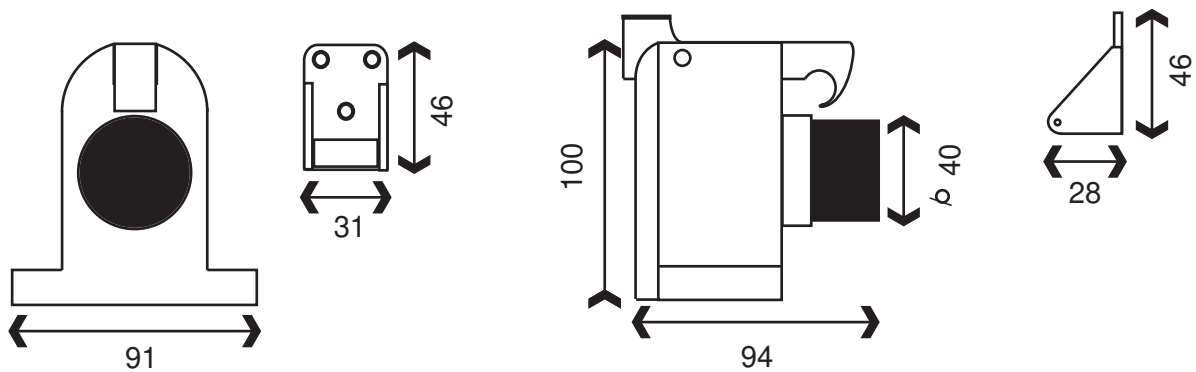

BUTOIRS A RESSORT avec platine anti-arrachage

Aluminium

Pour portes lourdes < 80kg

GRIS

BUTOIR A RESSORT AVEC CROCHET 08 0602
 EMBOUT 08 0600

EMBOUT BUTEE RESSORT

RENFORT

Renfort fixé au sol pour plus de solidité

Cette pièce permet de renforcer la liaison au sol par un troisième point de fixation.

Ne convient pas aux portes coupe-feu

12.06.17