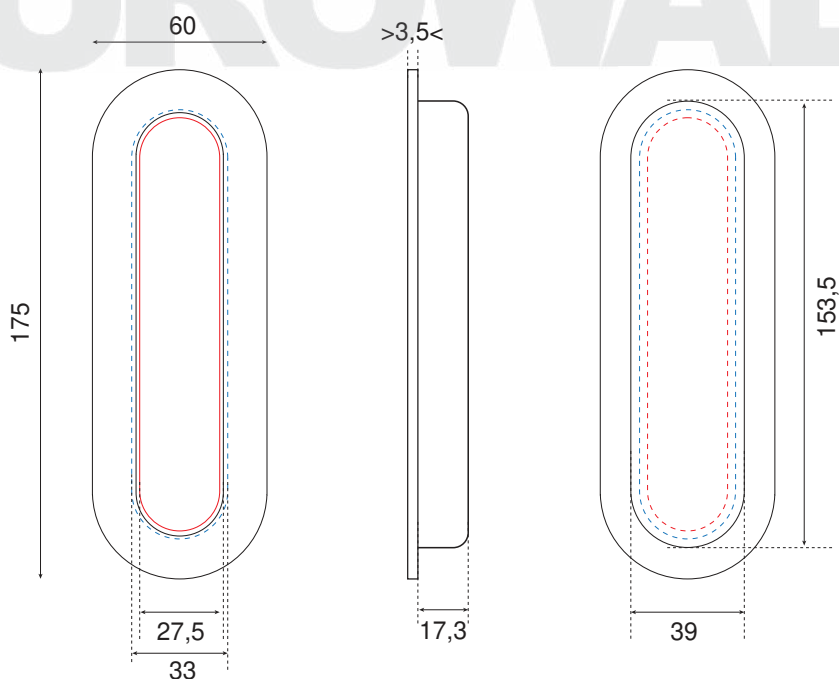

Poignée CONFORT cuvette à encastrer

Inox

Inox 304

Finitions : Brossé mat ou Noir

Inox Brossé mat	réf. IN020
Inox Noir	réf. IN020NO

sur-dimensionnée
pour en faciliter la préhension

EUROWALE

Pour portes coulissantes intérieures en bois