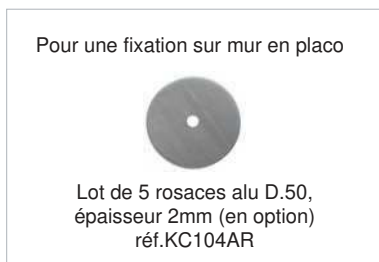

Argent Satiné

Noir Mat

KIT COULISSANT SUR RAIL ALU ROND

SYSTÈME DE FIXATION POUR PORTES COULISSANTES EN APPLIQUE EN BOIS

Type de porte
Portes intérieures en bois

Poids de porte
Maximum 60kg

Épaisseur de porte
25 à 50mm

Noir Mat
réf.KCAL040NO

Argent Satiné
réf.KCAL040AR

Composition kits complets

Accessoires en option

Avant la pose, vérifier la possibilité de montage sur doublages ou murs creux. Utilisation à l'intérieur.