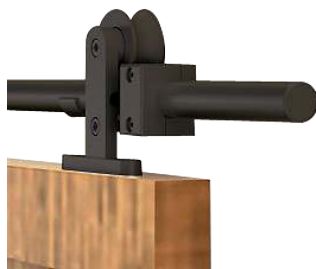

KIT COULISSANT SUR RAIL ALU ROND

SYSTÈME DE FIXATION POUR PORTES COULISSANTES EN APPLIQUE EN BOIS

Type de porte
Portes intérieures en bois

Poids de porte
Maximum 60kg

Épaisseur de porte
25 à 50mm

Rail 

Tube Aluminium
Finition Argent ou Noir
D.25mm - Longueur 2m

Références kits complets

Argent
KCAL040AR

Noir
KCAL040NO

Poignée cuvette Confort

Noir
IN020NO
Inox brossé
IN020

Ambiance URBAINE

Un kit contemporain, facile à installer
2 finitions au choix

Décoratif

Partie intégrante de la décoration, le rail et ses ferrures ne se cachent plus

Silencieux & sûr

Les galets anti-déraillement roulent discrètement sur leur gorge en nylon

Montage rapide

La fixation en 2 points aux extrémités du rail facilite la pose à l'installateur

Argent Satiné

Noir Mat

KIT COULISSANT SUR RAIL ALU ROND

SYSTÈME DE FIXATION POUR PORTES COULISSANTES EN APPLIQUE EN BOIS

Type de porte
Portes intérieures en bois

Poids de porte
Maximum 60kg

Épaisseur de porte
25 à 50mm