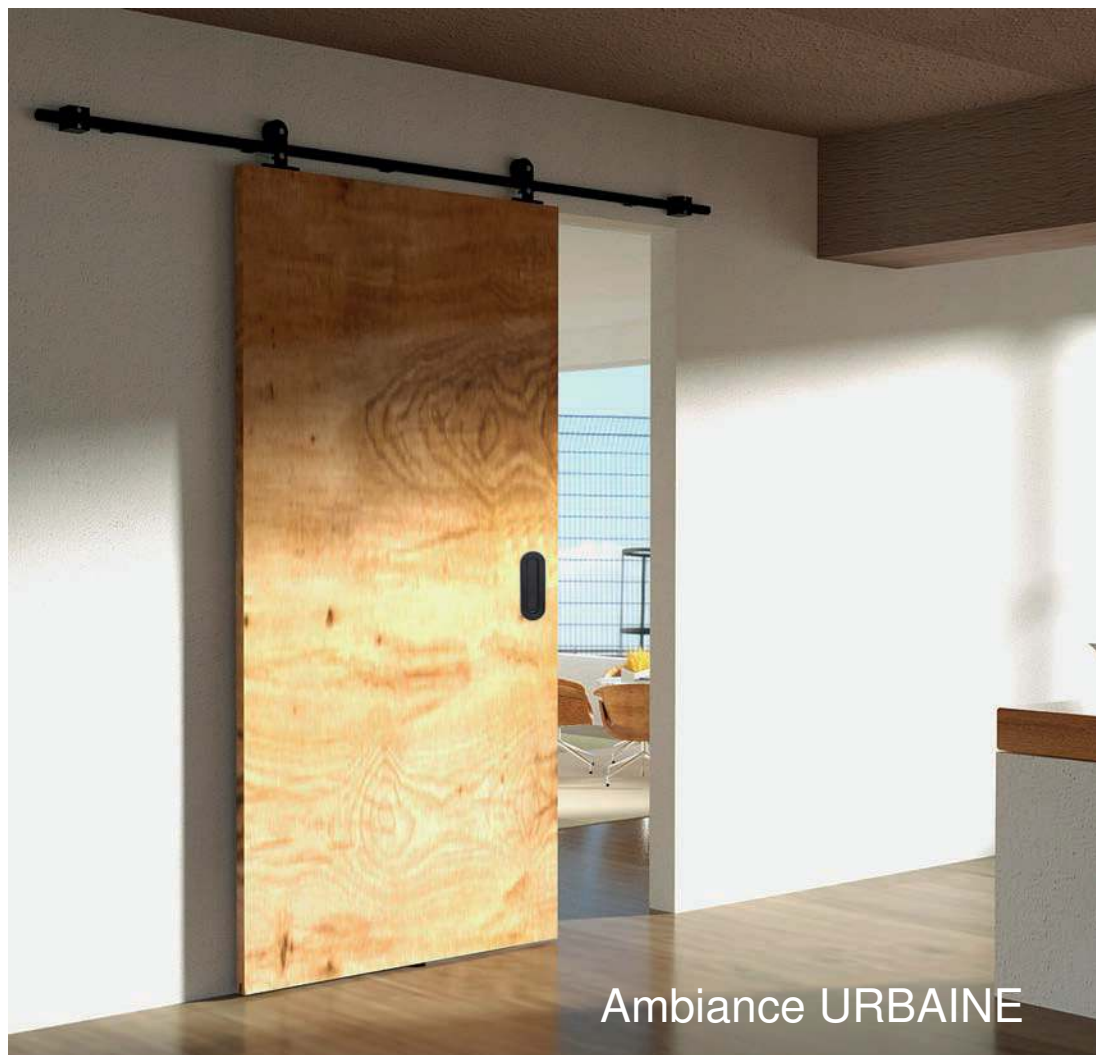

KIT COULISSANT SUR RAIL ALU ROND

SYSTÈME DE FIXATION POUR PORTES COULISSANTES EN APPLIQUE EN BOIS

Type de porte
Portes intérieures en bois

Poids de porte
Maximum 60kg

Épaisseur de porte
25 à 50mm

Rail 

Tube Aluminium
Finition Argent ou Noir
D.25mm - Longueur 2m

Références kits complets

Argent
KCAL040AR

Noir
KCAL040NO

Poignée cuvette Confort

Noir
IN020NO
Inox brossé
IN020

Ambiance URBAINE

Un kit contemporain, facile à installer
2 finitions au choix

Décoratif

Partie intégrante de la décoration, le rail et ses ferrures ne se cachent plus

Silencieux & sûr

Les galets anti-déraillement roulent discrètement sur leur gorge en nylon

Montage rapide

La fixation en 2 points aux extrémités du rail facilite la pose à l'installateur