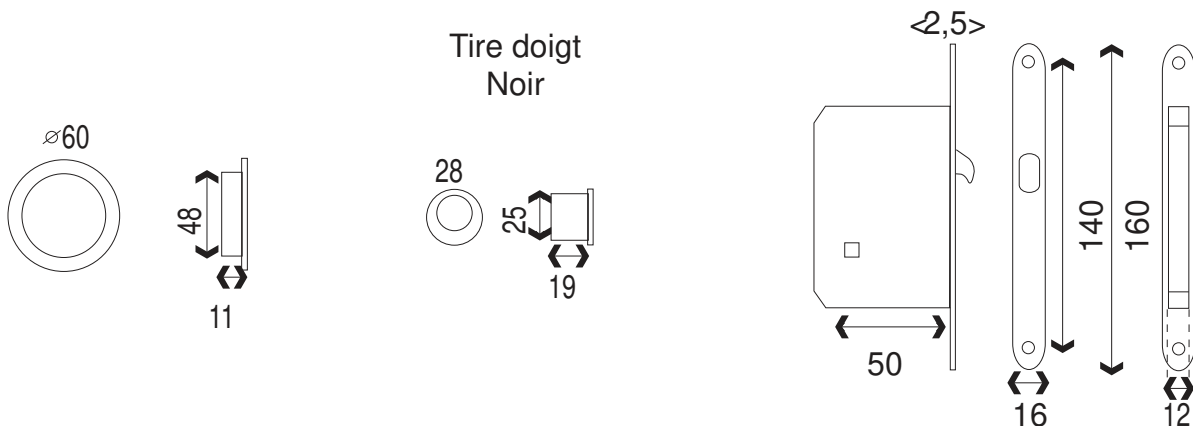

KITS SERRURES POIGNÉES RONDES POUR PORTES COULISSANTES

Finition

Blanc

KIT COMPLET

BDC	Bec de cane	BL013
⊕○	Condamnation	BL015

Bec de cane

*Condamnation
pour portes de 40 mm
Kit livré avec 1 tire doigt Noir*

Epaisseur coffre : 12mm

21.10.19