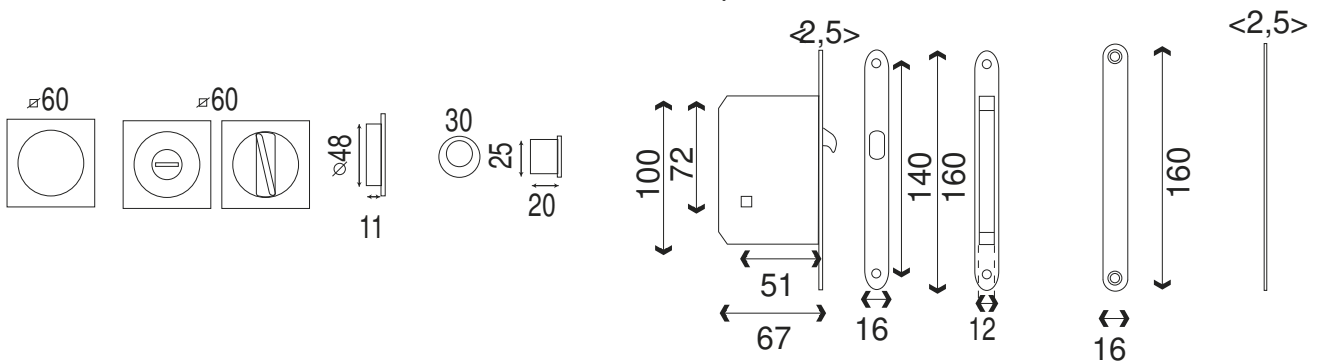

## KIT COMPLET

⊕ BDC Bec de cane NI021  
⊖ Condamnation NI022

Cuvette Bec de cane seule NI023  
Tire doigt carré seul NI016C

*Bec de cane*

*Condamnation  
pour portes de 40 mm*

Epaisseur coffre : 12mm

19.05.17