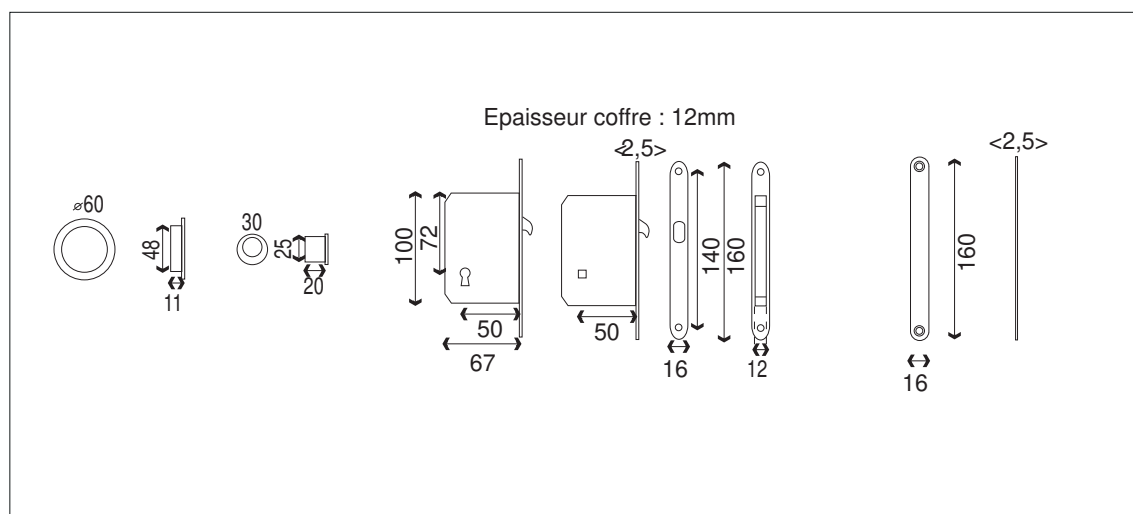

KITS SERRURES POIGNÉES RONDES POUR PORTES A GALANDAGE

Finition **Finition Laiton**

KIT COMPLET		
BDC	Bec de cane	LA013
○	Clé	LA014
⊕○	Condamnation	LA015
Tire doigt seul		
		LA016
Gâche aveugle seule		
		LA020

Bec de cane

Clé

*Condamnation
pour portes de 40 mm*

18.05.17