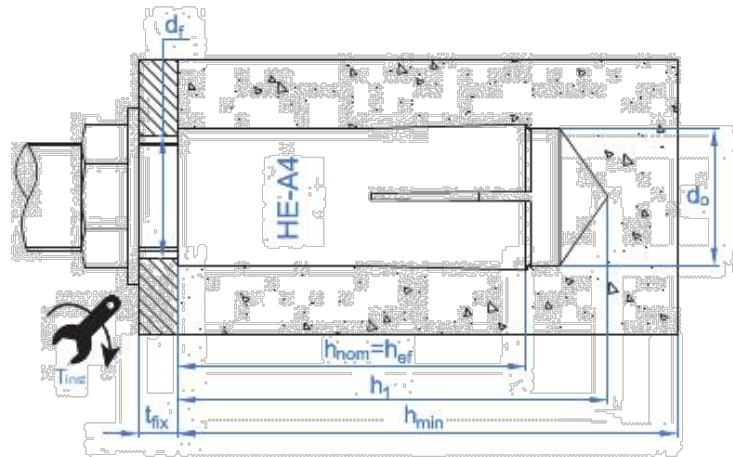

INFORMATION TECHNIQUE

CODE	MESURES	Foret	Ø élément à fixer	Profondeur min.	Épaisseur du matériau de base	Min. profondeur cheville	Profondeur effective	Couple de serrage	Distance min. au bord	Distance min. entraxes	Extraction béton non-fissuré	Cisaillement béton non-fissuré
HEA4M06	M6 x 25 Ø8	8	7	27	80	25	25	4	150	200	87	87
HEA4M08	M8 x 30 Ø10	10	9	33	80	30	30	11	150	200	121	121
HEA4M10	M10 x 40 Ø12	12	12	43	80	40	40	17	150	200	121	121
HEA4M12	M12 x 50 Ø15	15	14	54	100	50	50	38	150	200	225	225
HEA4M16	M16 x 65 Ø20	20	18	70	130	65	65	60	195	260	433	433
HEA4M20	M20 x 80 Ø25	25	22	86	160	80	80	100	240	320	572	572

CARACTÉRISTIQUES

Inoxydable A4

Élevés

RECOMMANDÉ POUR

Climatisation

Cheville plafond

Rambarde de plage

Chapiteau

Étagère industrielle

Reverbère

Rambarde de balcon

Rambarde en bois

TECHNIQUES DOCUMENTS