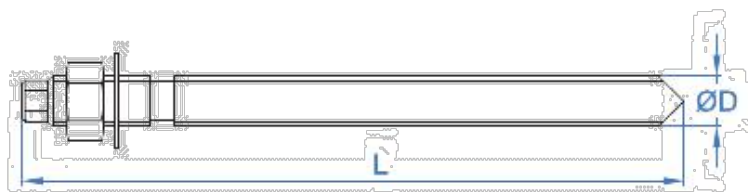

EQ-A4 Inoxydable A4

Matériaux utilisés:

CHIMIQUES

Matériau du produit / Revêtement:

Inoxydable A4

BOÎTE PROFESSIONNELLE

CODE	MESURES			EAN	RIX
EQA408110	M8 x 110	10 pcs.	240 pcs.	8423533702661	243,497
EQA410130	M10 x 130	10 pcs.	120 pcs.	8423533702678	404,766
EQA412160	M12 x 160	10 pcs.	120 pcs.	8423533658166	649,506
EQA416190	M16 x 190	10 pcs.	40 pcs.	8423533658173	1308,513
EQA420260	M20 x 260	6 pcs.	12 pcs.	8423533658180	2883,744
EQA424300	M24 x 300	6 pcs.	12 pcs.	8423533702685	4621,3
EQA430330	M30 x 330	6 pcs.	12 pcs.	8423533702692	10812,156

INFORMATION TECHNIQUE

CODE	MESURES
EQA408110	M8 x 110
EQA410130	M10 x 130
EQA412160	M12 x 160
EQA416190	M16 x 190
EQA420260	M20 x 260
EQA424300	M24 x 300
EQA430330	M30 x 330

CARACTÉRISTIQUES

Inoxydable A4