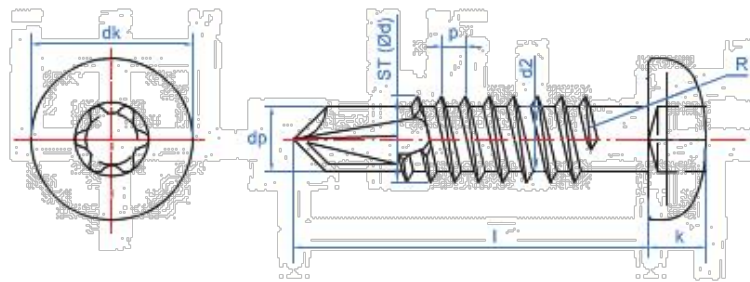

CODE	MESURES	Épaisseur max. à fixer
ABRT3509	3,5 x 9,5	2,8
ABRT3513	3,5 x 13	6,2
ABRT3516	3,5 x 16	9,2
ABRT3519	3,5 x 19	12,1
ABRT3913	3,9 x 13	5,8
ABRT3916	3,9 x 16	8,8
ABRT3919	3,9 x 19	11,7
ABRT3925	3,9 x 25	17,7
ABRT4213	4,2 x 13	4,3
ABRT4216	4,2 x 16	7,3
ABRT4219	4,2 x 19	10,3
ABRT4225	4,2 x 25	17,7
ABRT4232	4,2 x 32	24,5
ABRT4238	4,2 x 38	30,5
ABRT4250	4,2 x 50	41
ABRT4813	4,8 x 13	3,7
ABRT4816	4,8 x 16	5,5
ABRT4819	4,8 x 19	10,3
ABRT4825	4,8 x 25	14,7
ABRT4832	4,8 x 32	21,5
ABRT4838	4,8 x 38	27,5
ABRT4845	4,8 x 45	34,5
ABRT4850	4,8 x 50	39,5
ABRT4860	4,8 x 60	49,5
ABRT4880	4,8 x 80	69,5
ABRT4890	4,8 x 90	79,5
ABRT4810	4,8 x 100	89,5