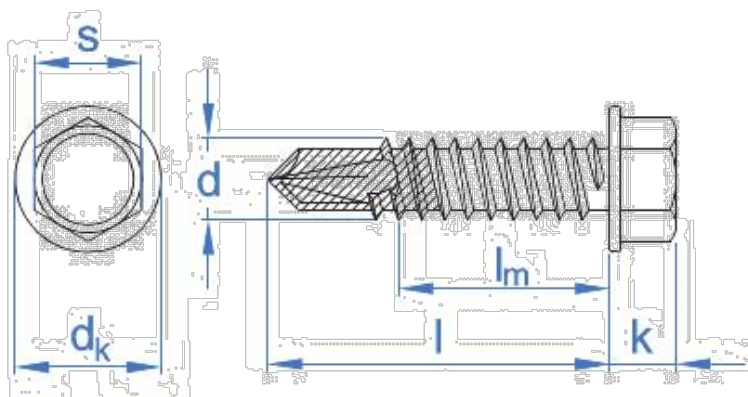

Vis autoperceuse, inoxydable bimétal avec tête hexagonale

INDEX

ABE BIMETAL Vis

Matériaux utilisés:

MÉTAL

Tôle -
profilé lourd

Tôle

Matériau du produit / Revêtement:

Inoxydable A2 + Acier

BOÎTE PROFESSIONNELLE

CODE	MESURES			EAN	PRIX
BIE4825	4,8 x 25	500 pcs.	6000 pcs.	8423533594174	49,816
BIE5525	5,5 x 25	500 pcs.	6000 pcs.	8423533594181	54,778
BIE5532	5,5 x 32	500 pcs.	3000 pcs.	8423533594198	55,184
BIE5538	5,5 x 38	500 pcs.	3000 pcs.	8423533594204	59,234
BIE5550	5,5 x 50	500 pcs.	2000 pcs.	8423533594211	67,784
BIE5558	5,5 x 58	250 pcs.	1500 pcs.	8423533594228	76,513
BIE5565	5,5 x 65	250 pcs.	1500 pcs.	8423533594235	94,934
BIE5580	5,5 x 80	250 pcs.	1000 pcs.	8423533594242	102,828
BIE6325	6,3 x 25	500 pcs.	3000 pcs.	8423533594259	70,425

INFORMATION TECHNIQUE

CODE	MESURES	Épaisseur max. à fixer	
		Clé d'installation	
BIE4825	4,8 x 25	9	8
BIE5525	5,5 x 25	5	8
BIE5532	5,5 x 32	12	8
BIE5538	5,5 x 38	18	8
BIE5550	5,5 x 50	30	8
BIE5558	5,5 x 58	38	8
BIE5565	5,5 x 65	45	8
BIE5580	5,5 x 80	60	8
BIE6325	6,3 x 25	7	10

CARACTÉRISTIQUES

Inoxydable A2 + Acier

Atlantis C3-H

Hesagonale avec rondelle

RECOMMANDÉ POUR

Fixation étagère

Fixation extincteur

Affichage en Centre Commercial