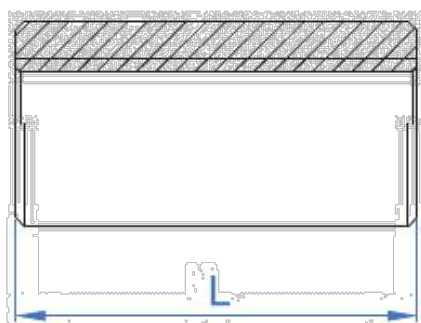

CODE	MESURES		EAN	PRIX
MARI0830	M8 x 30	100 pcs.	8423533740236	165,684
MARI1030	M10 x 30	100 pcs.	8423533740243	232,659

INFORMATION TECHNIQUE

CODE
MARI0830
MARI1030

MESURES
M8 x 30
M10 x 30

CARACTÉRISTIQUES