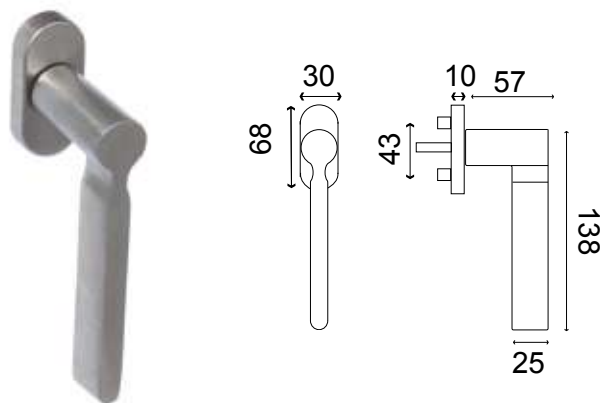

# MERCURE ROSACE

Gamme Déco

Inox 304

Finition **INOX Brossé**

Béquille/rosace	IN 152
 Rosace à Clé	IN 136
 Rosace Cylindre	IN 137
 Rosace Conda.	IN 138
Poignée de fenêtre MERCURE O.B.	IN 152OB

**GARANTIE INOX AISI 304**  
(non adapté aux ambiances salines)

Béquille et rosace en fonte inox massif.  
Ressort de rappel

Carré de 7 et visserie fournis pour portes de 40mm d'épaisseur

Carré de 7 et visserie fournis pour portes de 40mm d'épaisseur

Poignée OB coordonnée