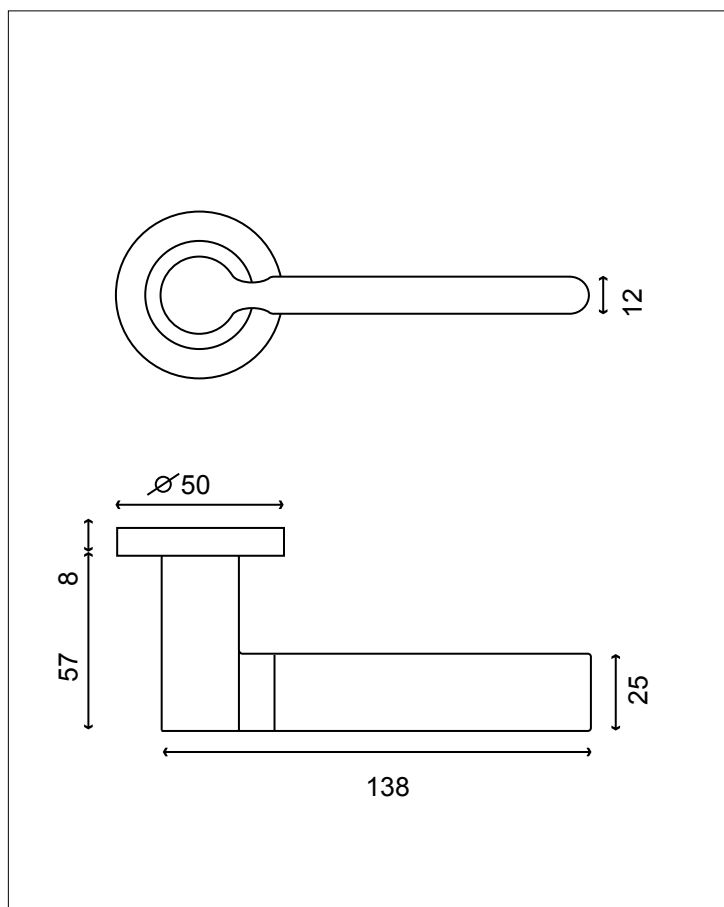

# MERCURE ROSACE

Gamme Déco

Inox 304

Finition **INOX Brossé**

Béquille/rosace	IN 152
 Rosace à Clé	IN 136
 Rosace Cylindre	IN 137
 Rosace Conda.	IN 138
Poignée de fenêtre MERCURE O.B.	IN 152OB

**GARANTIE INOX AISI 304**  
(non adapté aux ambiances salines)

Béquille et rosace en fonte inox massif.  
Ressort de rappel

Carré de 7 et visserie fournis pour portes de 40mm d'épaisseur

Carré de 7 et visserie fournis pour portes de 40mm d'épaisseur

Poignée OB coordonnée