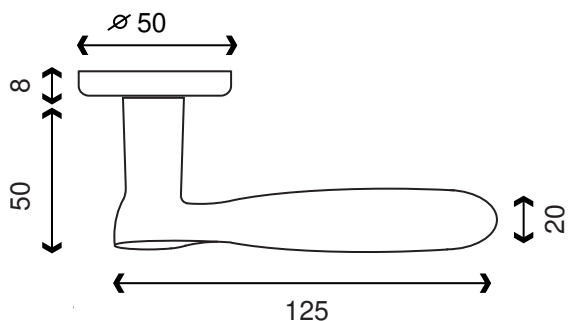

ORPHÉE

Finition

Chrome Perle

Béquille/rosace	WD1081
 Rosace Cylindre	R1002
 Rosace à Clé	R1001
 Rosace Condamnation	R1003
 Rosace Conda. Voyant	R1003VO
 Rosace Borgne	R1005
 Rosace Batteuse $\varnothing 16$	R1004

La rosace de béquille est vissée sur la sous-rosace en fonte

Poignée sur rosace ronde avec ressort de rappel et sous construction en fonte.

Vendue à la paire avec rosaces de béquilles à visser .

Carré de 7 et visserie fournis pour portes de 40mm d'épaisseur

*Rosaces de fonction Chromées perle.
Rosace vissée sur la sous-construction en métal (vis fournies).