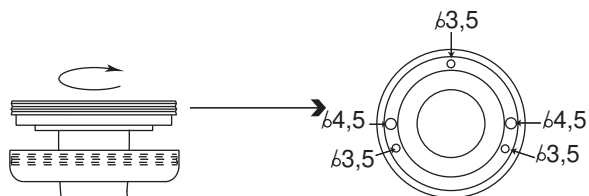

ORPHÉE

Finition

Chrome Perle

Béquille/rosace	WD1081
 Rosace Cylindre	R1002
 Rosace à Clé	R1001
 Rosace Condamnation	R1003
 Rosace Conda. Voyant	R1003VO
 Rosace Borgne	R1005
 Rosace Batteuse $\varnothing 16$	R1004

La rosace de béquille est vissée sur la sous-rosace en fonte

Poignée sur rosace ronde avec ressort de rappel et sous construction en fonte.

Vendue à la paire avec rosaces de béquilles à visser .

Carré de 7 et visserie fournis pour portes de 40mm d'épaisseur

*Rosaces de fonction Chromées perle.
Rosace vissée sur la sous-construction en métal (vis fournies).