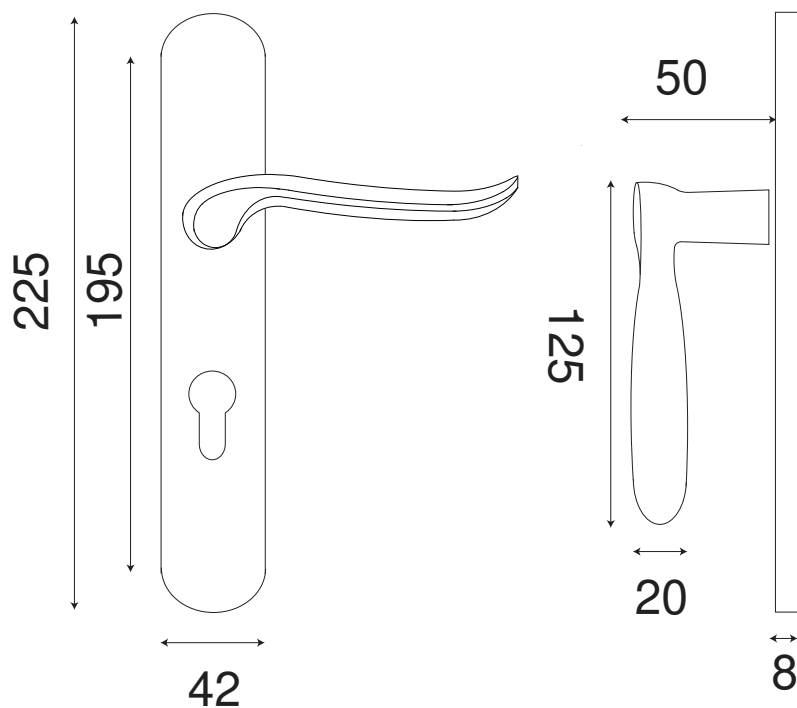

# ORPHÉE Plaque

Zamak

Finition

BDC Bec de cane WD1081BD  
Cylindre WD1081CI

La béquille massive Orphée à la finition veloutée est montée sans ressort de rappel sur grande plaque fixation 195. Carré de 7 et visserie pour portes de 40mm