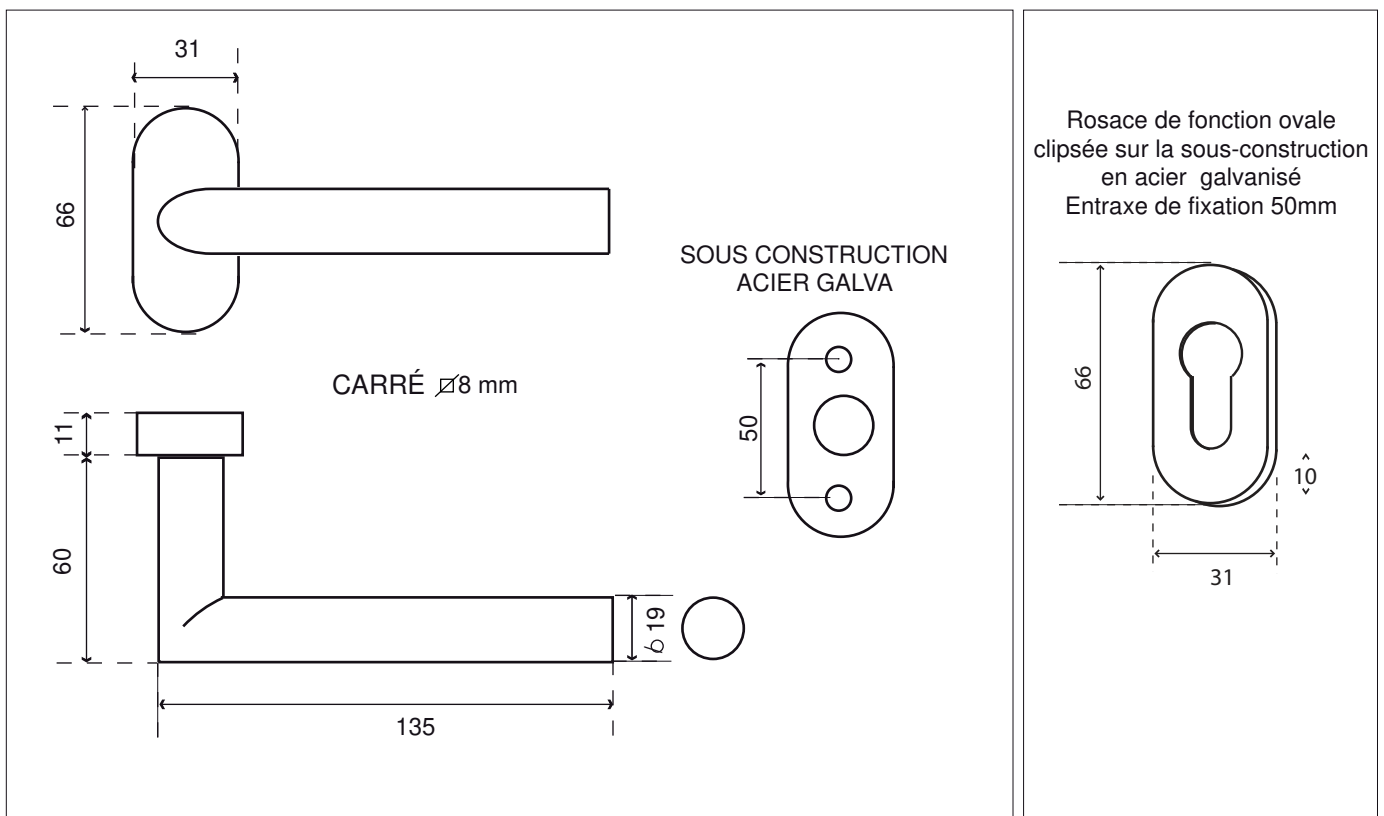

POMEROL OV NOIRE + ROSACE OVALE CYLINDRE

Inox 304

Finition **Noir Velouté**

1 Paire de POMEROL OVALE NOIRE
+ 1 paire de Rosaces Ovale Noires Cylindre

Réf. IN104OVNO

1 Paire de Rosaces Ovale
Noires Borgnes (en option)
Réf. IN131NO

Poignée avec ressort de rappel dans les 2 sens sur rosace ovale + rosace ovale cylindre (ou borgne en option)

Livrée avec carrés de 7 et 8 avec fourreaux

Entraxe de fixation 50 mm

Adapter la visserie au support