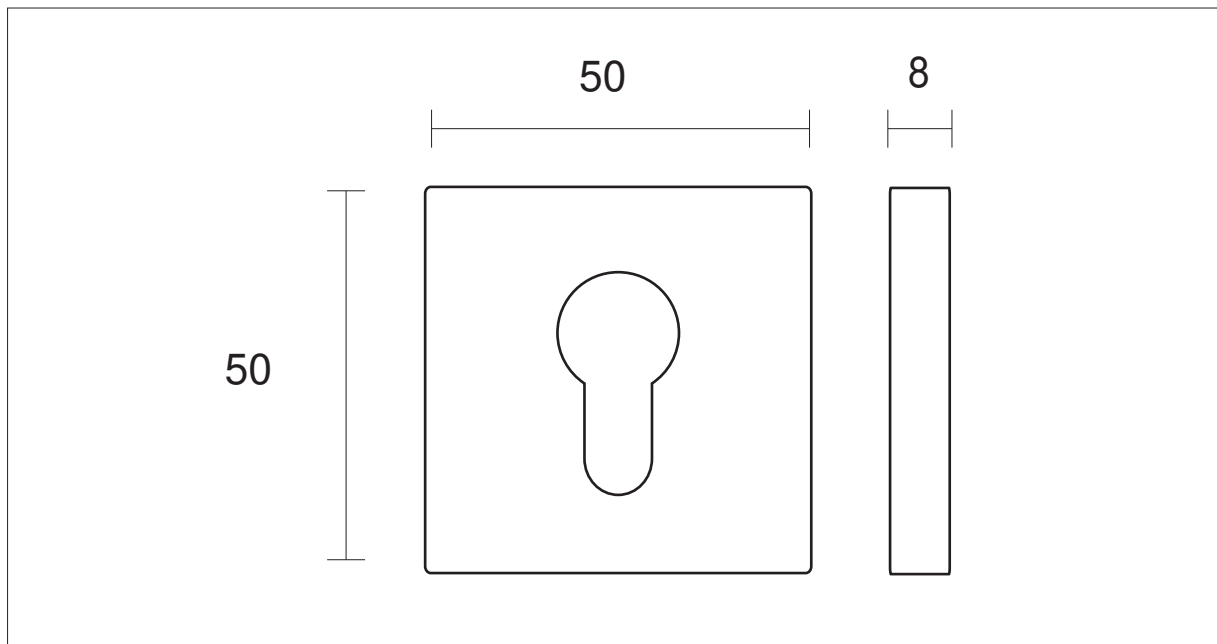

ROSACES CARRÉES CHROME PERLE

Finition **Chrome Perle**

	Rosace à Clé	R4001
	Rosace Cylindre	R4002
	Rosace Condamnation	R4003
	Rosace Borgne	R4004
	Rosace Batteuse	R4005

Rosaces de fonction Chrome Perle , clipsées sur sous rosaces en nylon