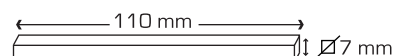

ST EMILION OVALE

INOX BROSSE MAT

DESIGNATION	REFERENCE
Béquille/rosace	IN 1030V
Rosace Clé I*	IN 130
Rosace Borgne*	IN 131
Rosace Batteuse*	IN 132
Rosace Béquille*	IN 133
Rosace Conda*	IN 134

GARANTIE INOX AISI 304

(non adapté aux ambiances salines)

VIS POINTEAU

CARRE

FOURREAU

Poignée sur rosace ovale avec ressort de rappel.
Vendue à la paire avec rosaces de béquilles
(vis non fournies).

* Rosaces de fonction ovales en inox, finition
brossée mat, vendues par paire.
Rosace clipsée sur la sous-construction en métal
(vis fournies).