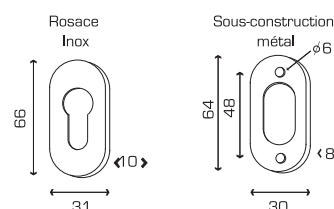

ST EMILION OVALE

INOX BROSSE MAT

DESIGNATION	REFERENCE
Béquille/rosace	IN 1030V
Rosace Clé I*	IN 130
Rosace Borgne*	IN 131
Rosace Batteuse*	IN 132
Rosace Béquille*	IN 133
Rosace Conda*	IN 134

GARANTIE INOX AISI 304

(non adapté aux ambiances salines)

VIS POINTEAU

CARRE

FOURREAU

Poignée sur rosace ovale avec ressort de rappel.
Vendue à la paire avec rosaces de béquilles
(vis non fournies).

* Rosaces de fonction ovales en inox, finition
brossée mat, vendues par paire.
Rosace clipsée sur la sous-construction en métal
(vis fournies).