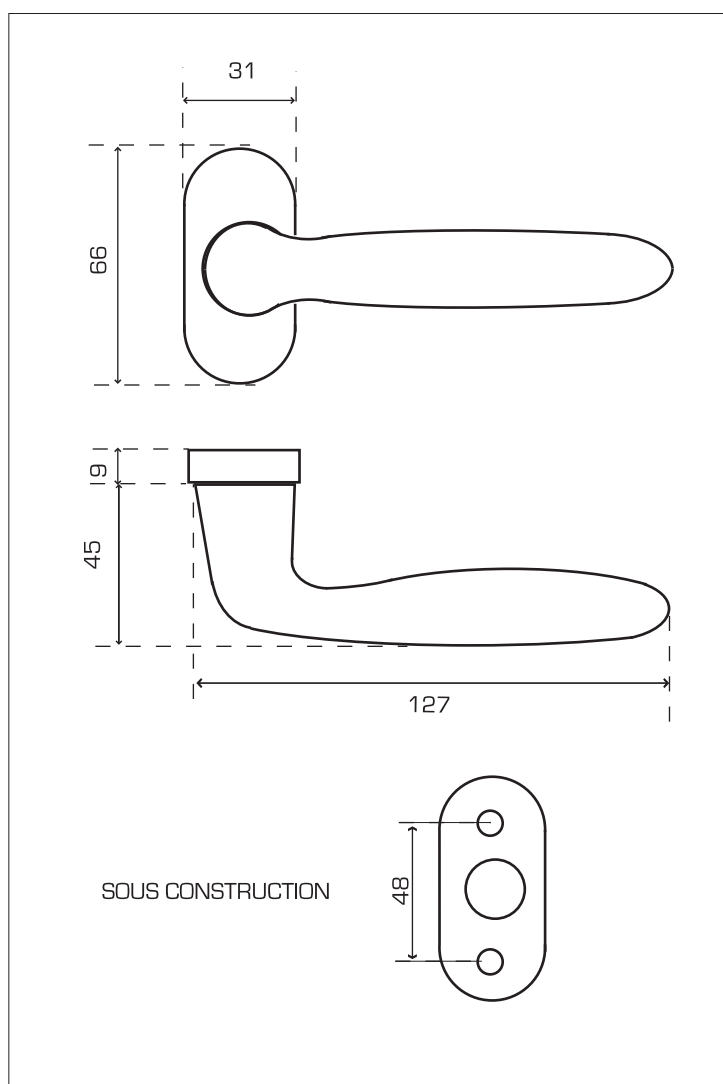

ST EMILION OVALE

INOX BROSSE MAT

DESIGNATION	REFERENCE
Béquille/rosace	IN 1030V
Rosace Clé I*	IN 130
Rosace Borgne*	IN 131
Rosace Batteuse*	IN 132
Rosace Béquille*	IN 133
Rosace Conda*	IN 134

GARANTIE INOX AISI 304

(non adapté aux ambiances salines)

VIS POINTEAU

CARRE

FOURREAU

Poignée sur rosace ovale avec ressort de rappel.
Vendue à la paire avec rosaces de béquilles
(vis non fournies).

* Rosaces de fonction ovales en inox, finition
brossée mat, vendues par paire.
Rosace clipsée sur la sous-construction en métal
(vis fournies).

Conseils de pose :

pour portes bois : vis 4x16 ou 4x20

pour portes métal : montage avec insert conseillé