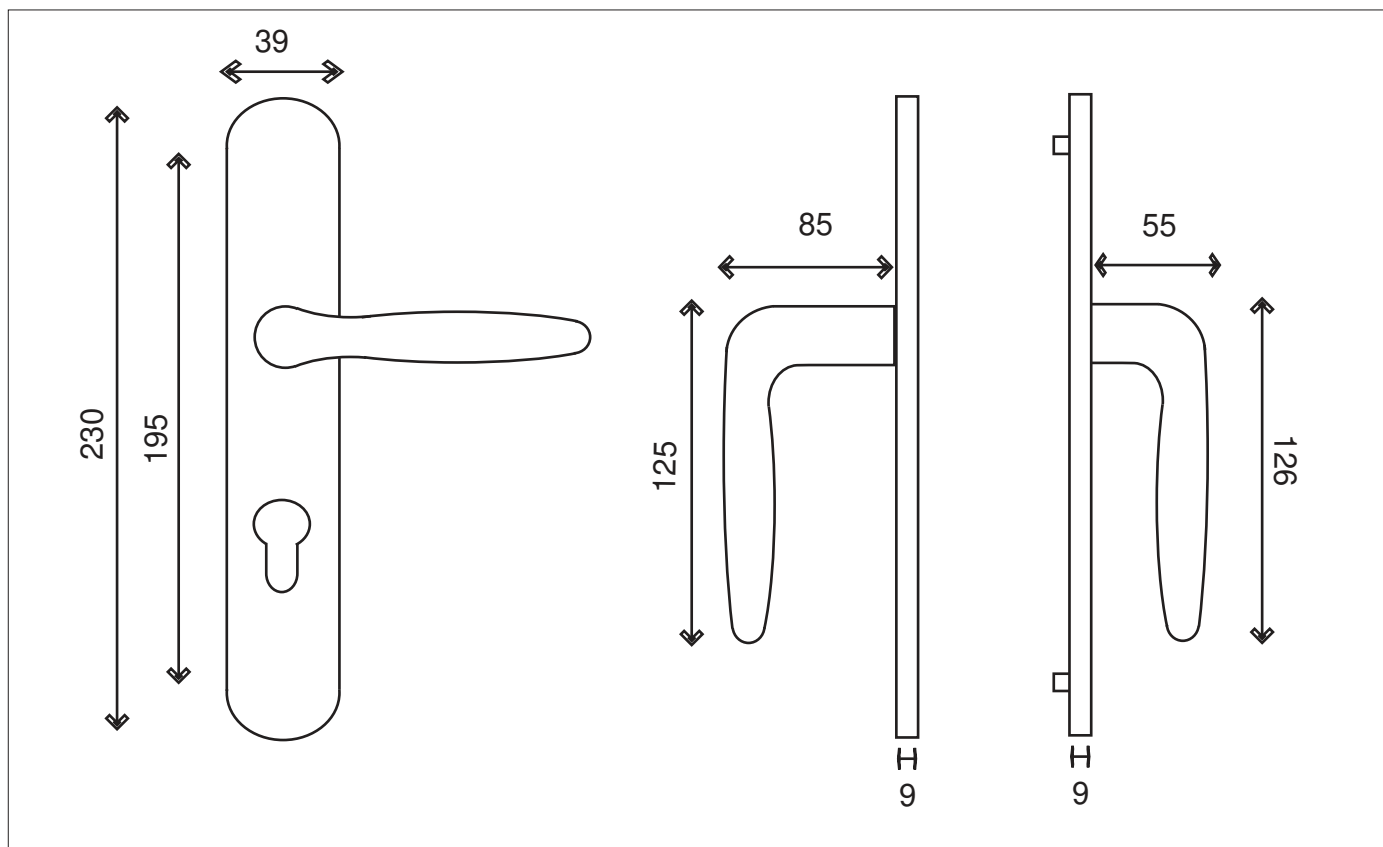

ST EMILION RÉHAUSSÉE

Aluminium

Finitions Argent AR

Champagne CH

Ensemble parfaitement adapté aux portes d'entrées avec moulures.

- Réhausse d'1 côté
 - Pour moulures jusqu'à 30mm
 - Carré de 7 et visserie fournis pour portes de 38 à 42 mm d'épaisseur .
- Nous consulter pour d'autres dimensions