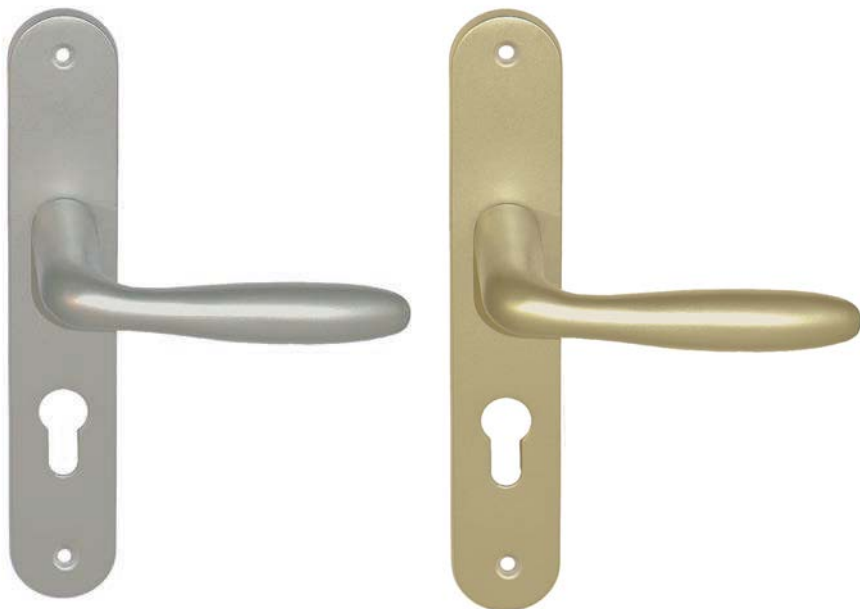

ST EMILION RÉHAUSSÉE

Aluminium

Finitions Argent AR

Champagne CH

Ensemble parfaitement adapté aux portes d'entrées avec moulures.

- Réhausse d'1 côté
 - Pour moulures jusqu'à 30mm
 - Carré de 7 et visserie fournis pour portes de 38 à 42 mm d'épaisseur .
- Nous consulter pour d'autres dimensions