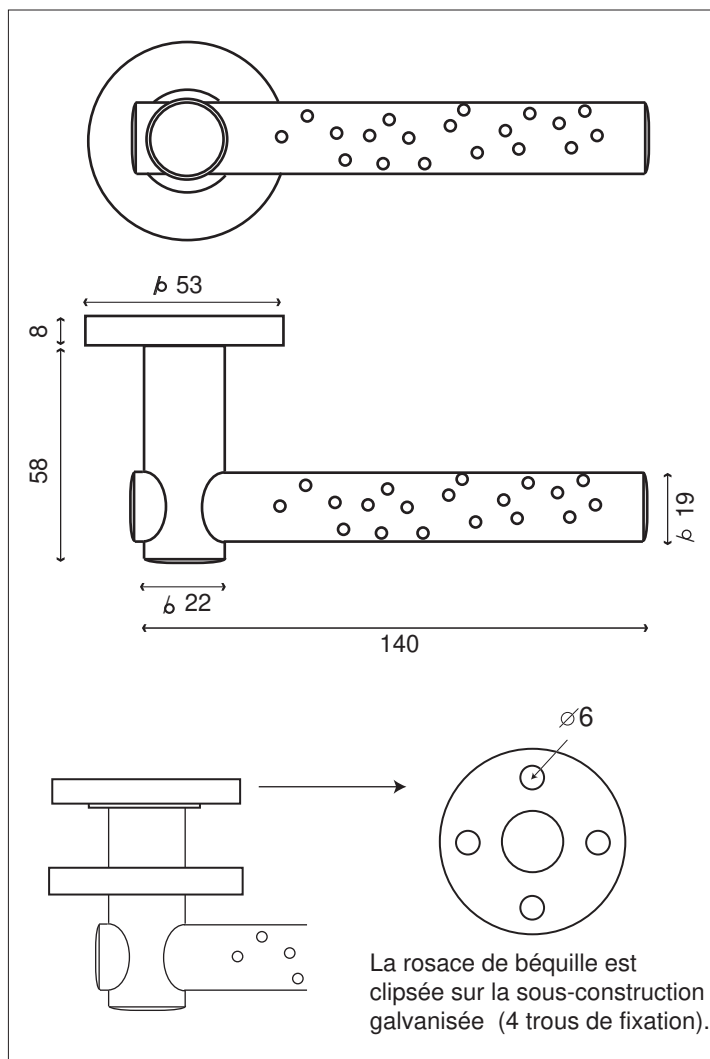

ST JULIEN ROSACE

Gamme Déco

Inox 304

Finition **INOX Brossé**

Béquille/rosace	IN 107
 Rosace Cylindre	IN 120
 Rosace à Clé	IN 121
 Rosace Condamnation	IN 124
 Rosace Conda. Voyant	IN 123
 Rosace Borgne	IN 122
Poignée de fenêtre ST JULIEN O.B.	IN 107OB

GARANTIE INOX AISI 304
(non adapté aux ambiances salines)

- Poignée sur rosace ronde avec ressort de rappel.
 - Carré de 7 et visserie fournis pour portes de 40mm d'épaisseur
 - Rosaces de fonction rondes en inox finition brossé mat .
- Rosace clipsée sur sous-construction (vis fournies)

Poignée OB coordonnée

20.01.15