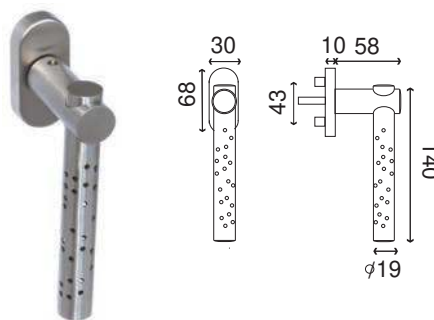

ST JULIEN ROSACE

Gamme Déco

Inox 304

Finition **INOX Brossé**

Béquille/rosace	IN 107
 Rosace Cylindre	IN 120
 Rosace à Clé	IN 121
 Rosace Condamnation	IN 124
 Rosace Conda. Voyant	IN 123
 Rosace Borgne	IN 122
Poignée de fenêtre ST JULIEN O.B.	IN 107OB

GARANTIE INOX AISI 304
(non adapté aux ambiances salines)

- Poignée sur rosace ronde avec ressort de rappel.
 - Carré de 7 et visserie fournis pour portes de 40mm d'épaisseur
 - Rosaces de fonction rondes en inox finition brossé mat .
- Rosace clipsée sur sous-construction (vis fournies)

Poignée OB coordonnée

20.01.15