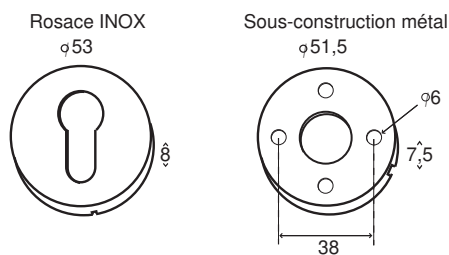

ST JULIEN ROSACE

Gamme Déco

Inox 304

Finition **INOX Brossé**

Béquille/rosace	IN 107
 Rosace Cylindre	IN 120
 Rosace à Clé	IN 121
 Rosace Condamnation	IN 124
 Rosace Conda. Voyant	IN 123
 Rosace Borgne	IN 122
Poignée de fenêtre ST JULIEN O.B.	IN 107OB

GARANTIE INOX AISI 304
(non adapté aux ambiances salines)

- Poignée sur rosace ronde avec ressort de rappel.
 - Carré de 7 et visserie fournis pour portes de 40mm d'épaisseur
 - Rosaces de fonction rondes en inox finition brossé mat .
- Rosace clipsée sur sous-construction (vis fournies)