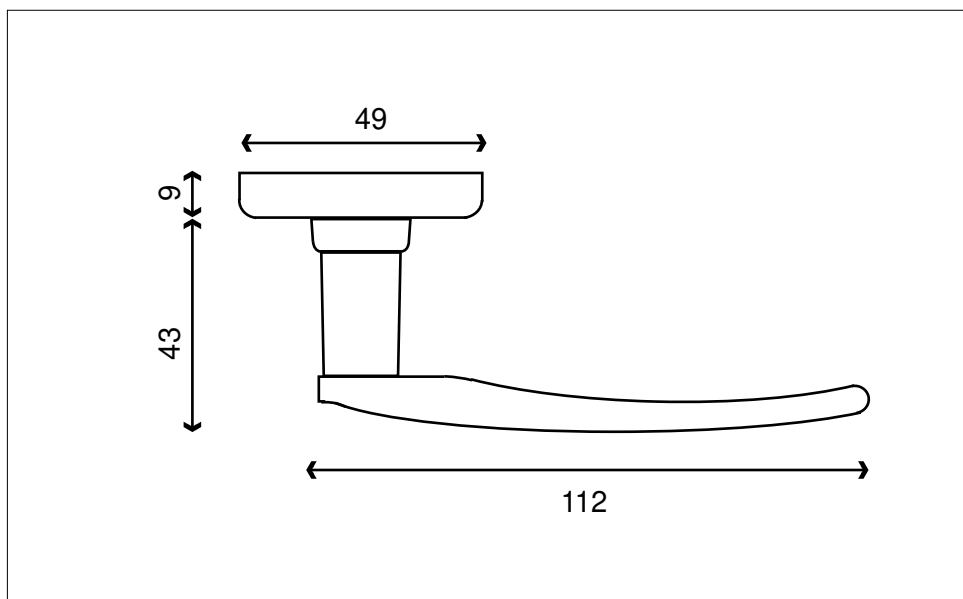

VENEZIA Rosace

Gamme Standing

Laiton Poli Verni

Béquille/rosace Laiton Poli verni 010366

Ⓢ	Rosace Cylindre	010372PO
Ⓞ	Rosace à Clé	010371PO
ⓈⓄ	Rosace Condamnation	010373PO
Ⓞ	Rosace Borgne	010374PO
Ⓞ	Rosace Batteuse $\varnothing 22$	010375PO

- Béquille sur rosace ronde avec ressort de rappel.
- Carré de 7 et visserie fournis pour portes de 40 mm d'épaisseur .

09.10.20