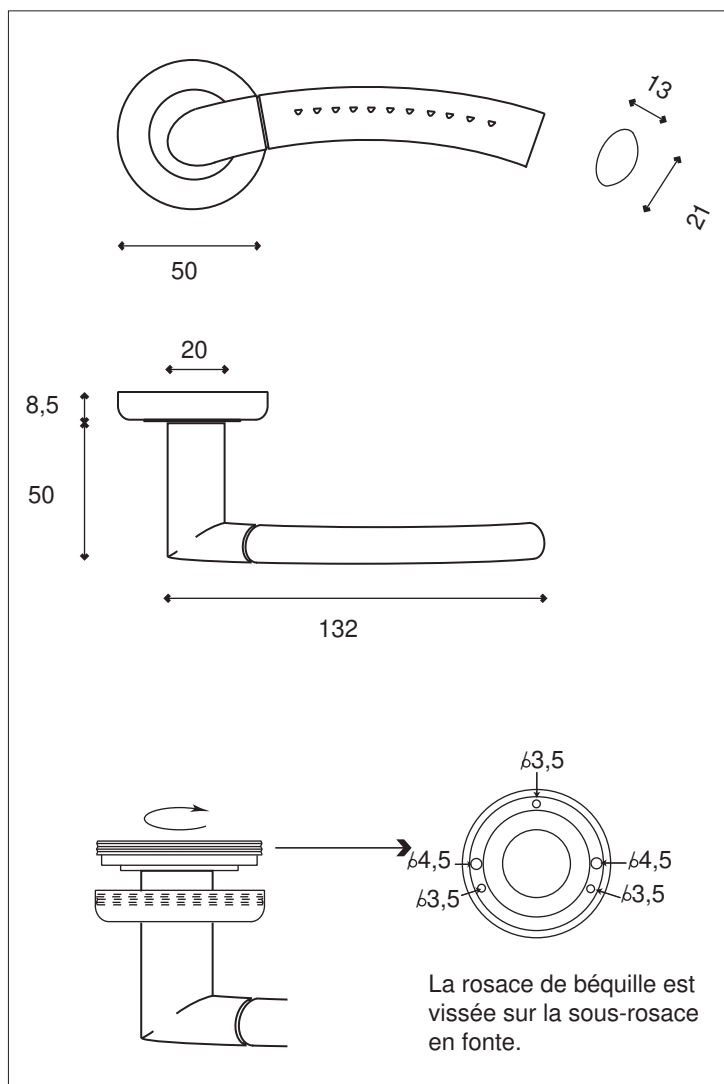

# YANG

Finition **Chrome Perle**

Béquille/rosace	WD1021
Rosace Cylindre	R1002
Rosace à Clé	R1001
Rosace Condamnation	R1003
Rosace Conda. Voyant	R1003VO
Rosace Borgne	R1005
Rosace Batteuse $\varnothing 16$	R1004
Poignée de fenêtre YANG O.B.	WD1021OB Droite/Gauche

Poignée sur rosace ronde avec ressort de rappel et sous construction en fonte.

Vendue à la paire avec rosaces de béquilles à visser .

\*Rosaces de fonction Chromées perle.  
Rosace vissée sur la sous-construction en métal (vis fournies).

Carré de 7 et visserie fournis pour portes de 40mm d'épaisseur

06.03.15

28 rue des Berles 33 185 LE HAILLAN - FRANCE  
Tél:(0033)05.56.95.87.57 Fax:(0033)05.56.70.02.39 E-mail:direction@eurowale.fr