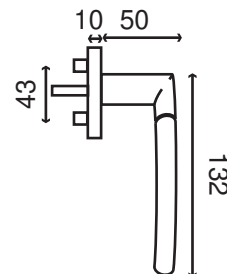

# YANG

Finition **Chrome Perle**

Béquille/rosace	WD1021
Rosace Cylindre	R1002
Rosace à Clé	R1001
Rosace Condamnation	R1003
Rosace Conda. Voyant	R1003VO
Rosace Borgne	R1005
Rosace Batteuse $\varnothing 16$	R1004
Poignée de fenêtre YANG O.B.	WD1021OB Droite/Gauche

Poignée sur rosace ronde avec ressort de rappel et sous construction en fonte.

Vendue à la paire avec rosaces de béquilles à visser .

\*Rosaces de fonction Chromées perle.  
Rosace vissée sur la sous-construction en métal (vis fournies).

Carré de 7 et visserie fournis pour portes de 40mm d'épaisseur

06.03.15

28 rue des Berles 33 185 LE HAILLAN - FRANCE  
Tél:(0033)05.56.95.87.57 Fax:(0033)05.56.70.02.39 E-mail:direction@eurowale.fr