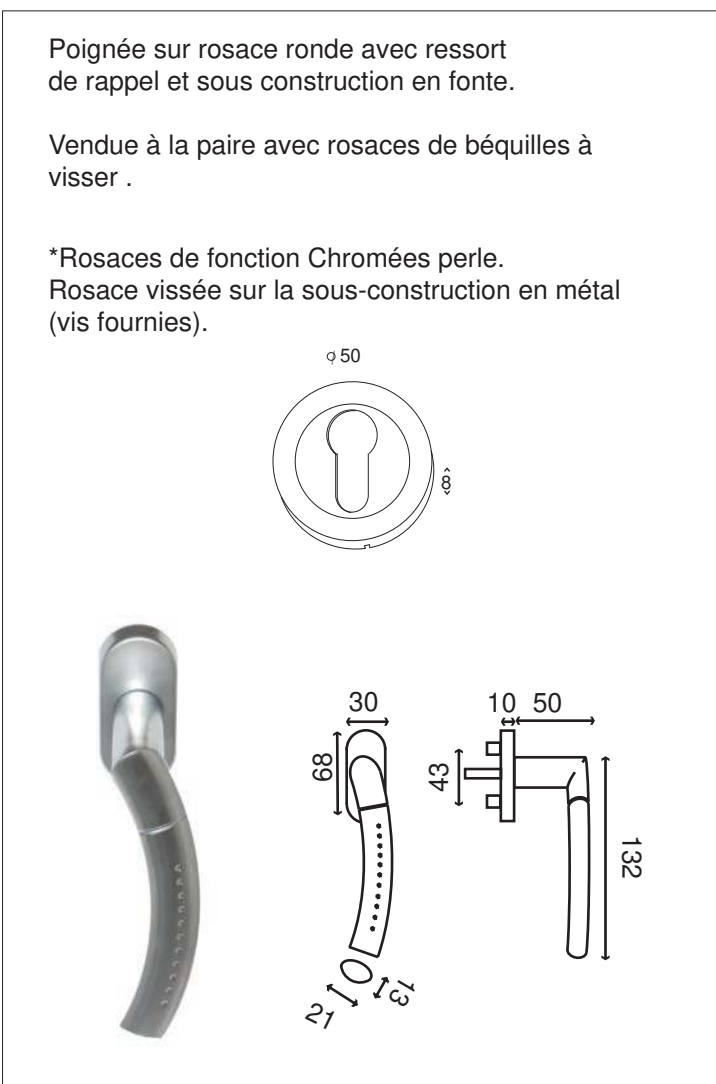

# YANG

Finition **Chrome Perle**

Béquille/rosace	WD1021
Rosace Cylindre	R1002
Rosace à Clé	R1001
Rosace Condamnation	R1003
Rosace Conda. Voyant	R1003VO
Rosace Borgne	R1005
Rosace Batteuse $\varnothing 16$	R1004
Poignée de fenêtre YANG O.B.	WD1021OB Droite/Gauche

Poignée sur rosace ronde avec ressort de rappel et sous construction en fonte.

Vendue à la paire avec rosaces de béquilles à visser .

\*Rosaces de fonction Chromées perle.  
Rosace vissée sur la sous-construction en métal (vis fournies).

Carré de 7 et visserie fournis pour portes de 40mm d'épaisseur

06.03.15

28 rue des Berles 33 185 LE HAILLAN - FRANCE  
Tél:(0033)05.56.95.87.57 Fax:(0033)05.56.70.02.39 E-mail:direction@eurowale.fr