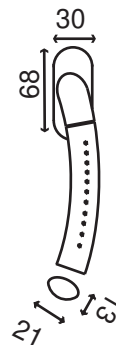

# YANG

Finition **Chrome Perle**

Béquille/rosace	WD1021
Rosace Cylindre	R1002
Rosace à Clé	R1001
Rosace Condamnation	R1003
Rosace Conda. Voyant	R1003VO
Rosace Borgne	R1005
Rosace Batteuse $\varnothing 16$	R1004
Poignée de fenêtre YANG O.B.	WD1021OB Droite/Gauche

Poignée sur rosace ronde avec ressort de rappel et sous construction en fonte.

Vendue à la paire avec rosaces de béquilles à visser .

\*Rosaces de fonction Chromées perle.  
Rosace vissée sur la sous-construction en métal (vis fournies).