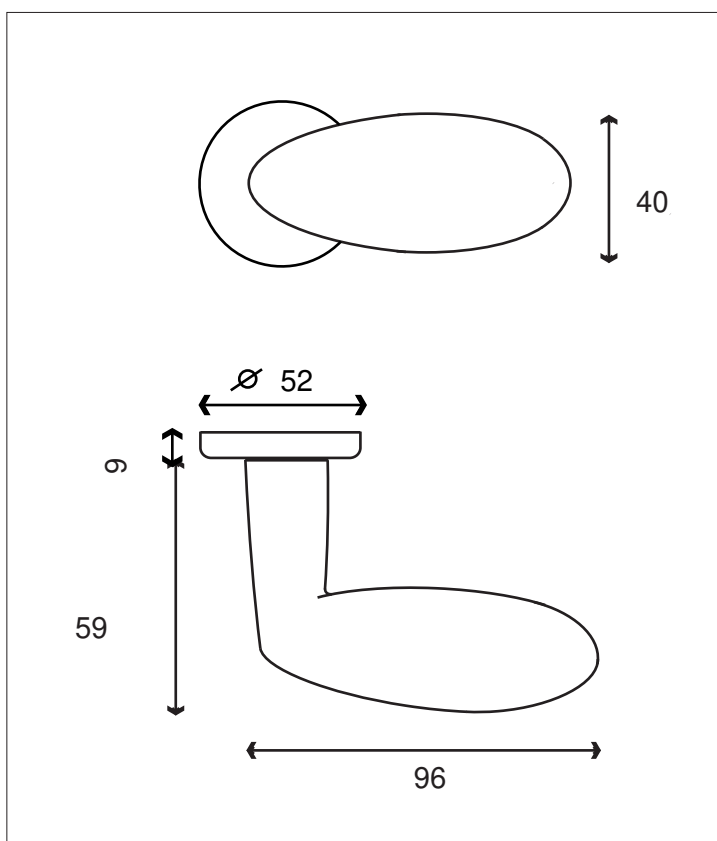

# YIN

*Finition*

**Chrome Perle**

Béquille/rosace	WD1031
 Rosace Cylindre	R0803CP
 Rosace à Clé	R0804CP
 Rosace Condamnation	R0805CP
 Rosace Conda. Voyant	R0805CPVO
 Rosace Borgne	R0806CP
 Rosace Batteuse $\varnothing 20$	R0807CP

*Carré de 7 et visserie fournis pour portes de 40mm d'épaisseur  
Ressort de rappel*

14.04.17