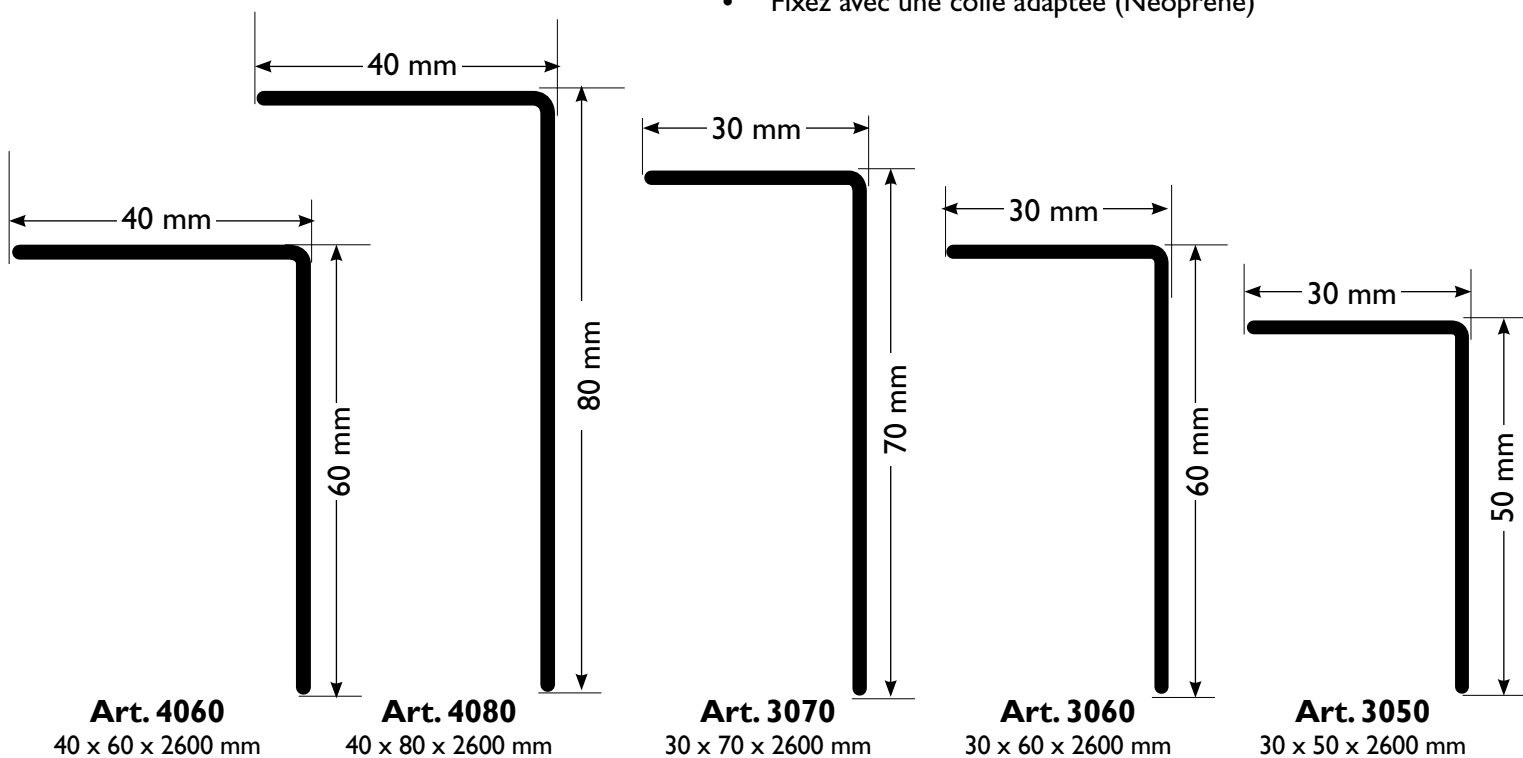

CORNIÈRES PVC ASYMÉTRIQUES

DESCRIPTION:

Gamme de cornières inégales

- Réalisé en PVC
- 5 dimensions disponibles
- Couleur blanc
- Barres de 260 cm

CARACTÉRISTIQUES:

- Profil en forme L à deux cotés inégaux
- Facile à découper
- Lisse intérieur et extérieur pour l'utilisation dans les 2 sens
- Épaisseur environ 1,8 mm
- Utilisation à l'intérieur et l'extérieur

APPLICATIONS:

- Construction
- Renovation
- Agencement
- Finition

MISE EN PLACE:

- Ajustez la longueur si nécessaire
- Fixez avec une colle adaptée (Néoprène)

CONDITIONNEMENT

- paquet de 50 barres