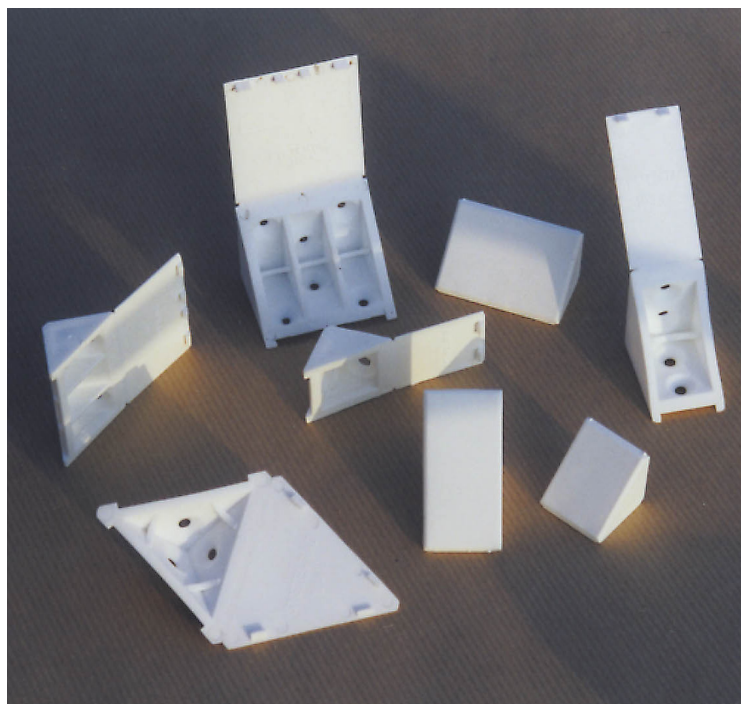

## SYSTEMTAC CLASSIC

### DESCRIPTION

Gamme de taquets avec couvercle intégré  
trous fraisés pour vis TF  $\varnothing$  4 mm

- en POLYPROPYLÈNE
- taquet simple disponible en blanc, beige, marron, gris et noir
- autres taquets en blanc, beige, marron

### CARACTÉRISTIQUES

- Equerre avec couvercle intégré
- Grande ouverture pour faciliter la pose
- Crochets performants pour une meilleure fermeture
- Renforts intérieurs

### MISE EN PLACE

- Fixez le taquet avec 1 vis TF  $\varnothing$  4 mm dans le montant et 1 vis TF  $\varnothing$  4 mm dans la tablette
- Fermez ensuite le couvercle