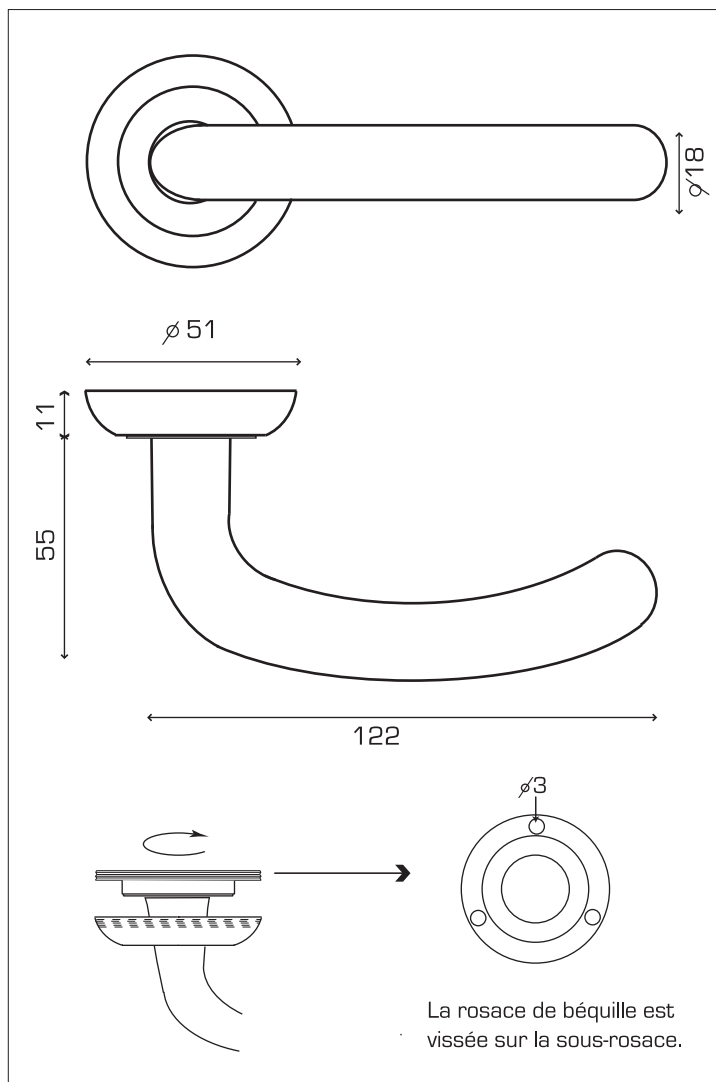

# LACANAU ROSACE

CHROME  
PERLE

BEQUILLE/ROSACE 01 0905

ROSACES

CLE I	R1002
CLE L	R1001
CONDAMNATION	R1003
CONDA.VOYANT	R1003VO
BORGNE	R1005
BATTEUSE	R1004

VIS POINTEAU

CARRE

- Poignée sur rosace ronde avec ressort de rappel.

- Vendue à la paire avec rosaces de béquilles [vis fournies].

\*Rosaces de fonction Chromées perle.  
Rosace vissée sur la sous-construction [vis fournies].