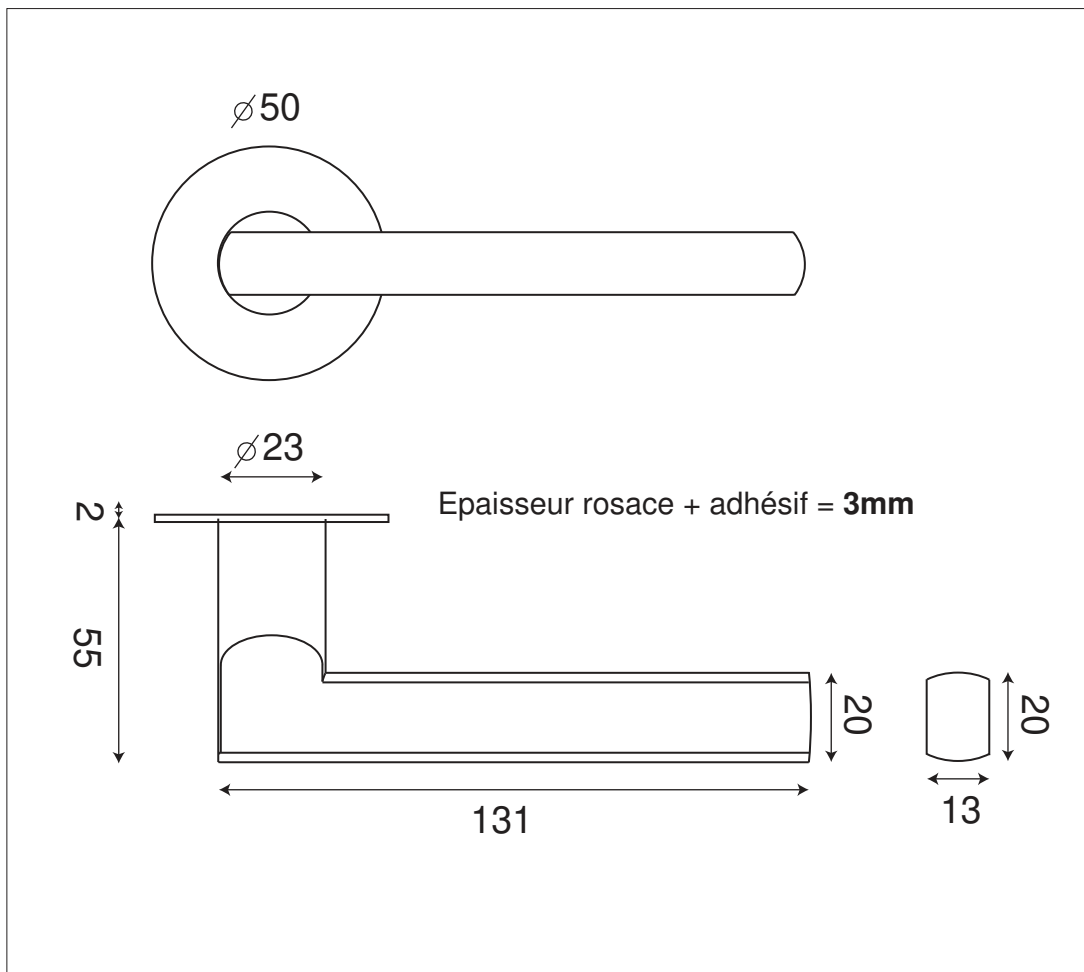

NEW PYLA SUR ROSACES FINES AUTOCOLLANTES

Inox 304

Finition

INOX Brossé

Béquille/ rosace fine adhésive IN 170F

Rosaces de fonction fines adhésives

- ⊙ Rosace à Clé IN142
- ⊙ Rosace Cylindre IN141
- ⊙ Rosace Condamnation IN143
- Rosace Borgne IN146

*Béquille sans ressort de rappel, sur rosace fine adhésive.
Rosaces de fonction fines à coller
Carré de 7 et visserie fournis pour portes de 40mm d'épaisseur*

30.07.18