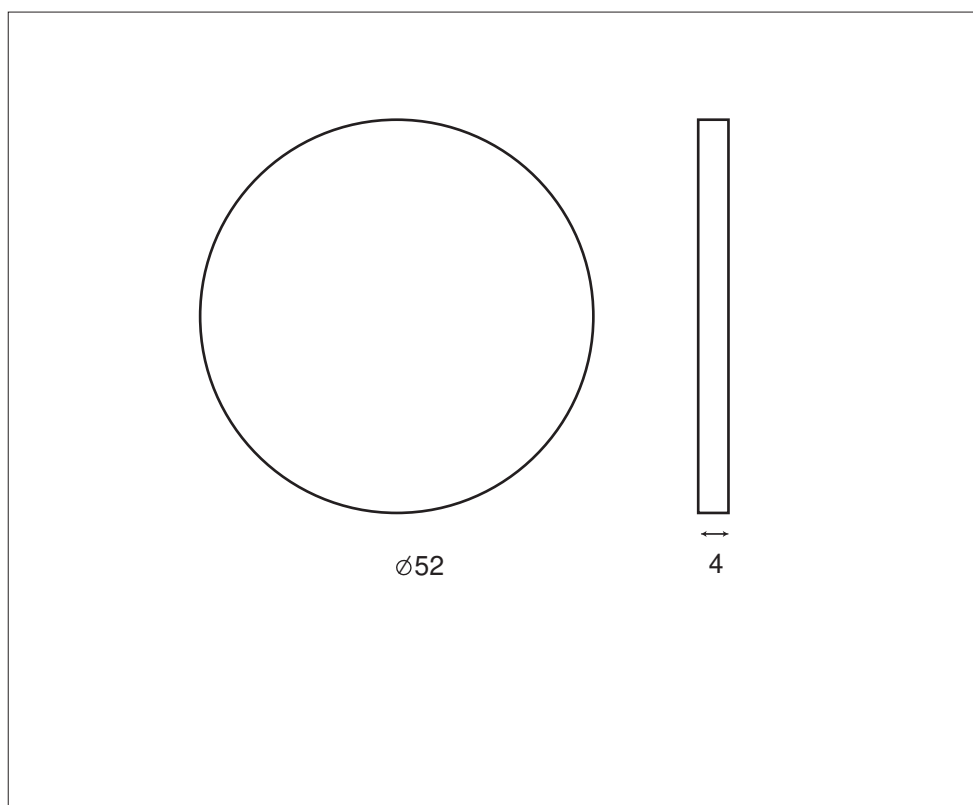

ROSACES FINES *Inox*

Gamme Déco

Inox 304

INOX Brossé

⊙	Rosace à Clé	IN161
⊖	Rosace Cylindre	IN162
⊕	Rosace Condamnation	IN163
○	Rosace Borgne	IN164

Rosace à clipser sur Sous-rosace en inox

25.01.18