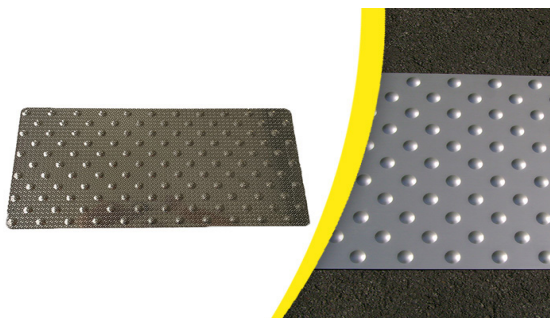

### ▲ BANDE D'ÉVEIL DE VIGILANCE À VISSER METAL WACCESS®

Les BEV en métal sont adaptées pour l'extérieur et l'intérieur. Elles sont à visser, un cordon de colle en zig-zag peut être posé en complément pour éviter le bruit de la dalle.

### LES + PRODUITS

- Pose simple et rapide : 6 trous de fixation et détrompeurs de fixation
- Antidérapante grâce aux picots sur les plots
- Esthétique en intérieur comme en extérieur
- Résistance aux passages intensifs

| Référence | Spécificités    | Dimensions       | Mode de pose   | Usage                   | Matière                |
|-----------|-----------------|------------------|--|-------------------------|------------------------|
| 630 084   | Lisse           | 825 x 420 x 6 mm | A visser et ajouter un cordon de colle 3 BEV collées avec la réf 801 539 | Intérieur/<br>Extérieur | Inox 304 brossé        |
| 630 096   | Noir            |                  |  |                         | Aluminium Anodisé noir |
| 630 097   | Grain de riz    |                  |  |                         | Aluminium texturé      |
| 630 156   | Damier 5 larmes | 825 x 420 x 7 mm |  | Intérieur               | Aluminium brut         |
| 630 155   | Lisse           | 825 x 420 x 6 mm |  |                         |                        |