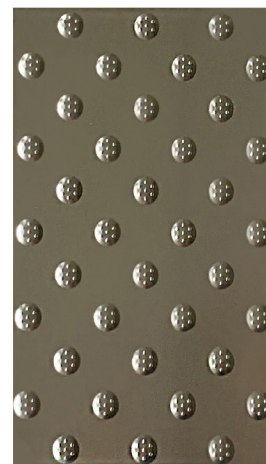

### ▲ BANDE D'ÉVEIL DE VIGILANCE À VISSER METAL WACCESS®

Les BEV en métal sont adaptées pour l'extérieur et l'intérieur. Elles sont à visser, un cordon de colle en zig-zag peut être posé en complément pour éviter le bruit de la dalle.

### LES + PRODUITS

- Pose simple et rapide : 6 trous de fixation et détrompeurs de fixation
- Antidérapante grâce aux picots sur les plots
- Esthétique en intérieur comme en extérieur
- Résistance aux passages intensifs

Produits complémentaires P. 45: Colle cartouche 801 539 ;  
Nettoyant 801 522

630 084

630 096

630 097

630 156

630 155