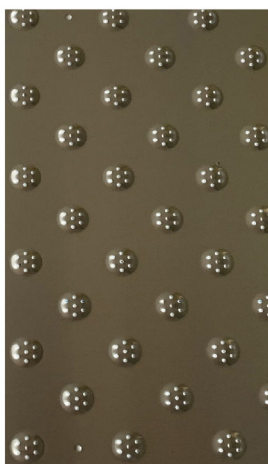

▲ BANDE D'ÉVEIL DE VIGILANCE À VISSER METAL WACCESS®

Les BEV en métal sont adaptées pour l'extérieur et l'intérieur. Elles sont à visser, un cordon de colle en zig-zag peut être posé en complément pour éviter le bruit de la dalle.

LES + PRODUITS

- Pose simple et rapide : 6 trous de fixation et détrompeurs de fixation
- Antidérapante grâce aux picots sur les plots
- Esthétique en intérieur comme en extérieur
- Résistance aux passages intensifs

Référence	Spécificités	Dimensions	Mode de pose	Usage	Matière
630 084	Lisse	825 x 420 x 6 mm	A visser et ajouter un cordon de colle 3 BEV collées avec la réf 801 539	Intérieur/ Extérieur	Inox 304 brossé
630 096	Noir				Aluminium Anodisé noir
630 097	Grain de riz				Aluminium texturé
630 156	Damier 5 larmes	825 x 420 x 7 mm		Intérieur	Aluminium brut
630 155	Lisse	825 x 420 x 6 mm			

Produits complémentaires P. 45: Colle cartouche 801 539 ;
Nettoyant 801 522

630 084