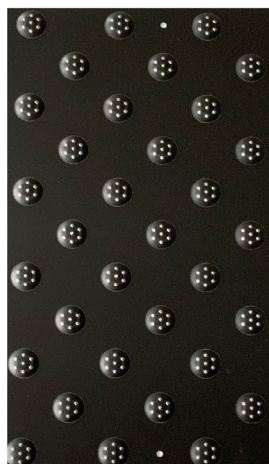

▲ BANDE D'ÉVEIL DE VIGILANCE À VISSER METAL WACCESS®

Les BEV en métal sont adaptées pour l'extérieur et l'intérieur. Elles sont à visser, un cordon de colle en zig-zag peut être posé en complément pour éviter le bruit de la dalle.

LES + PRODUITS

- Pose simple et rapide : 6 trous de fixation et détrompeurs de fixation
- Antidérapante grâce aux picots sur les plots
- Esthétique en intérieur comme en extérieur
- Résistance aux passages intensifs

Référence	Spécificités	Dimensions	Mode de pose	Usage	Matière
630 084	Lisse	825 x 420 x 6 mm	A visser et ajouter un cordon de colle 3 BEV collées avec la réf 801 539	Intérieur/ Extérieur	Inox 304 brossé
630 096	Noir				Aluminium Anodisé noir
630 097	Grain de riz				Aluminium texturé
630 156	Damier 5 larmes	825 x 420 x 7 mm		Intérieur	Aluminium brut
630 155	Lisse	825 x 420 x 6 mm			

Produits complémentaires P. 45: Colle cartouche 801 539 ;
Nettoyant 801 522

630 096